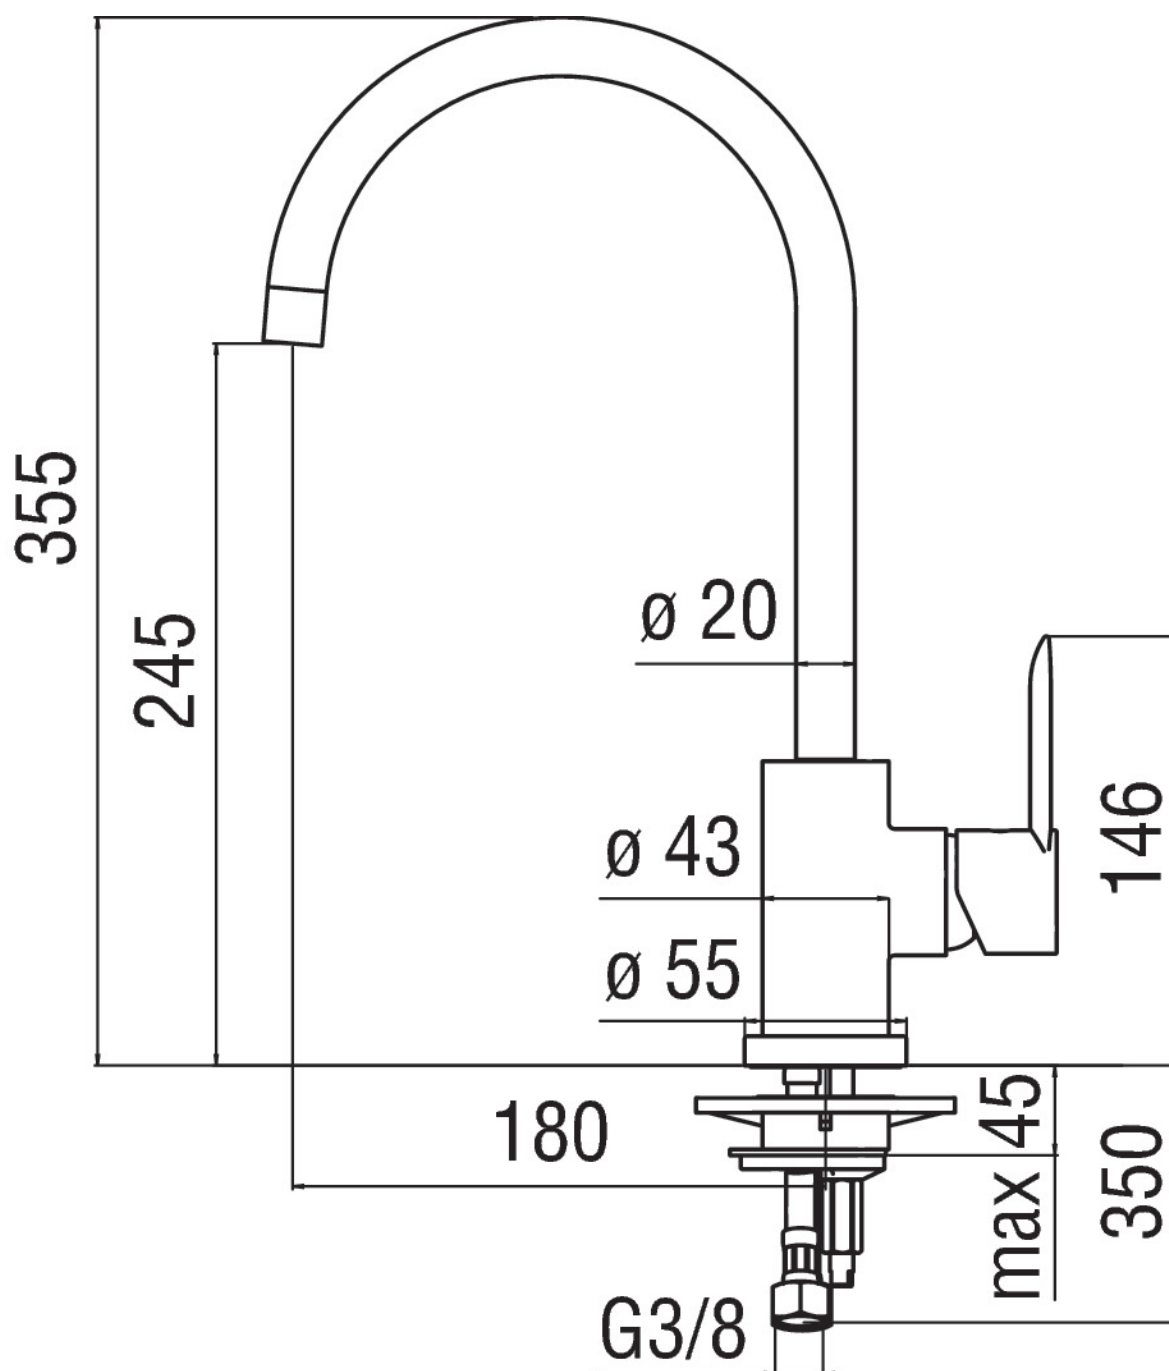

SPECIFICHE

Monocomando
Finitura Cromo
Bocca girevole 360°
Aeratore anticalcare M 16 x 1
Flessibili inox ø 3/8"
Regolatore dinamico di portata

CERTIFICAZIONI

DIAGRAMMA DI PORTATA: ACQUA CALDA/FREDDA

DIAGRAMMA DI PORTATA: ACQUA MISCELATA