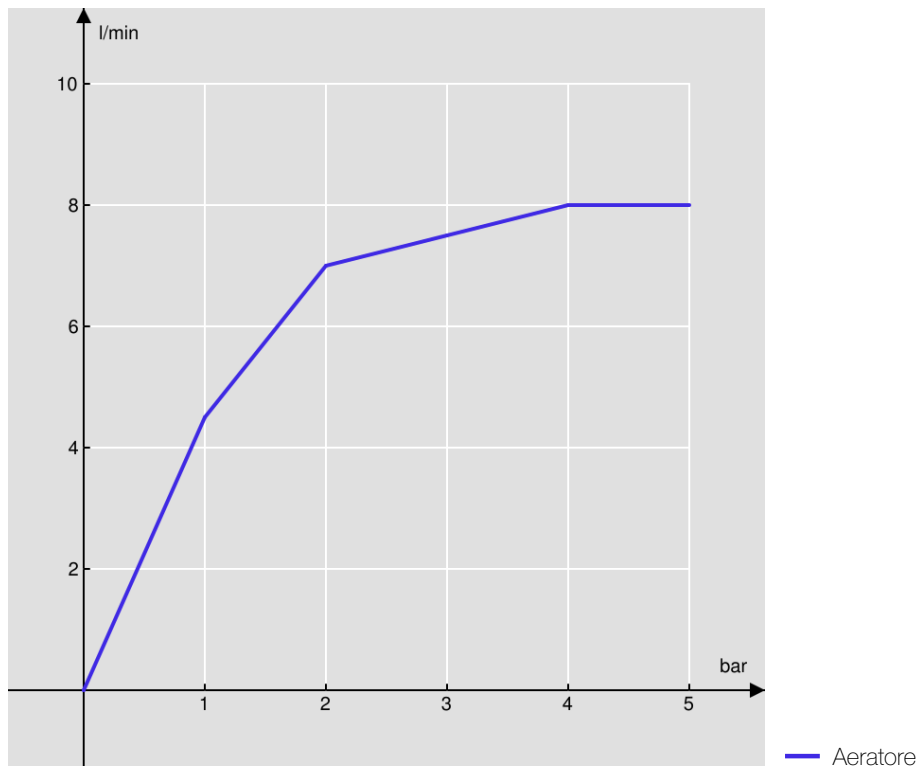

SPECIFICHE

Monocomando
Finitura Cromo
Bocca girevole 360°
Aeratore anticalcare M 16 x 1
Flessibili inox ø 3/8"
Regolatore dinamico di portata

CERTIFICAZIONI

DIAGRAMMA DI PORTATA: ACQUA CALDA/FREDDA

DIAGRAMMA DI PORTATA: ACQUA MISCELATA