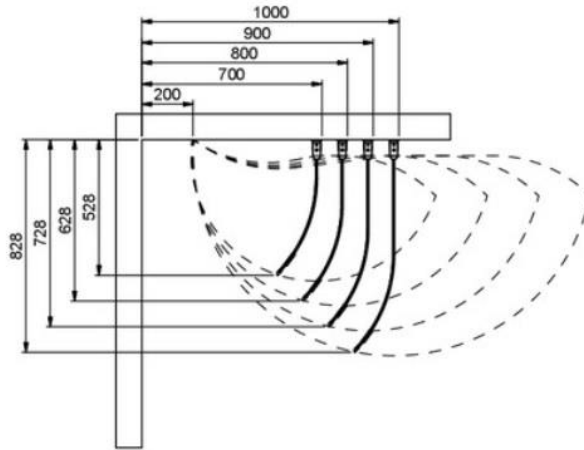

INR LINC Niagara kombinationsmuligheder

Med Niagara-serien fra INR LINC kan du designe og kombinere din nye bruseløsning, på lige præcis den måde du ønsker og har behov for. Vælg blot størrelsen, samt farven på profilen og glasset.

Vi har ikke alle farver og kombinationer oprettet i shoppen, men du skal være mere end velkommen til at kontakte vores kundeservice og få den ønskede løsning.

Størrelser

700 x 700 mm
700 x 800 mm
700 x 900 mm
700 x 1.000 mm
800 x 800 mm
800 x 900 mm
800 x 1.000 mm
900 x 900 mm
900 x 1.000 mm
1.000 x 1.000 mm

Stribet glas

Gråt glas

Struktur glas

OBS! Timeless er en belægning der gør glasset ekstra rengøringsvenligt. Fås kun i størrelserne 800 x 800 mm, 800 x 900 mm, 900 x 900 mm.