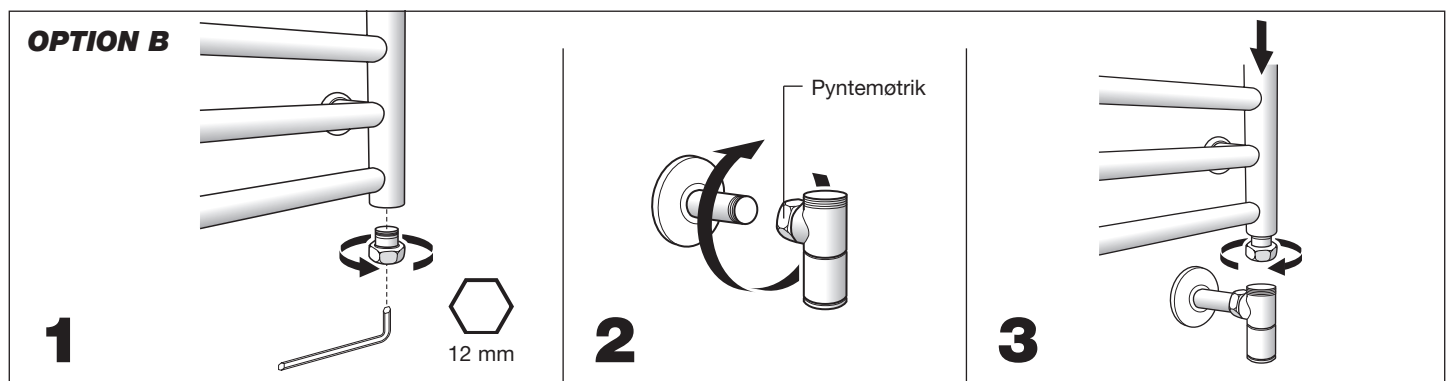

eller

**Anvendelse**

StrøMBERGs eksklusive og matchende ventiler fremhæver yderligere håndklæderadiatoren. Designet med fokus på at skabe rene, minimalistiske linjer, der på fornem vis fuldender helhedsindtrykket.

StrøMBERGs elegante og raffinerede vendbare ventiler – Serie 100 – giver nye muligheder for at skabe en visuel tiltrækkende installation. Monteret i lodret position (Option B) sikres den perfekte løsning hvis man vil undgå udstående ventiler.

**Rørdækningsrosetter**

Et tilslutningssæt (2x rosetter og 2x nippelrør) fuldender stilen. Fås i krom, hvid eller børstet finish og i forskellige længder.