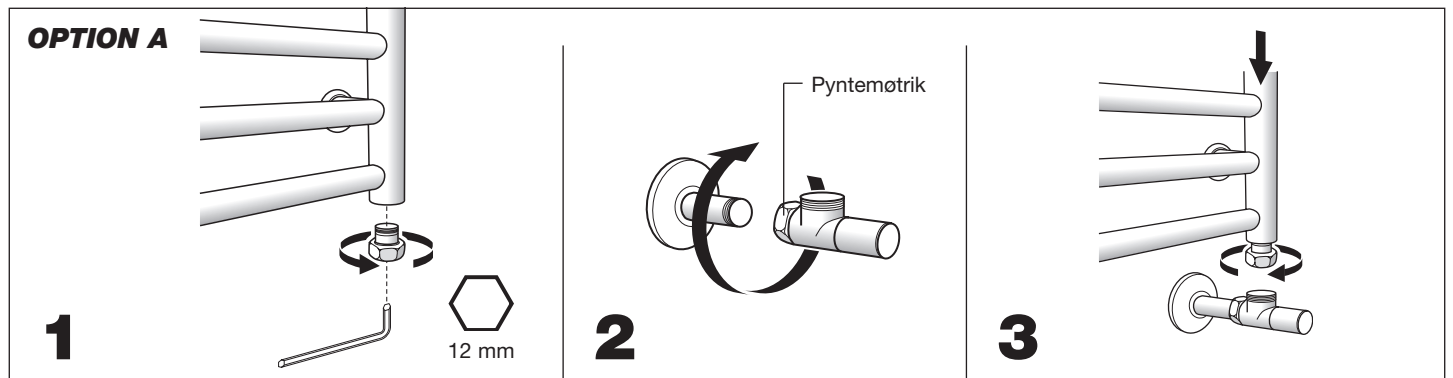

eller

**Anvendelse**

StrøMBERGs eksklusive og matchende ventiler fremhæver yderligere håndklæderadiatoren. Designet med fokus på at skabe rene, minimalistiske linjer, der på fornem vis fuldender helhedsindtrykket.

StrøMBERGs elegante og raffinerede vendbare ventiler – Serie 100 – giver nye muligheder for at skabe en visuel tiltrækkende installation. Monteret i lodret position (Option B) sikres den perfekte løsning hvis man vil undgå udstående ventiler.

**Rørdækningsrosetter**

Et tilslutningssæt (2x rosetter og 2x nippelrør) fuldender stilen. Fås i krom, hvid eller børstet finish og i forskellige længder.