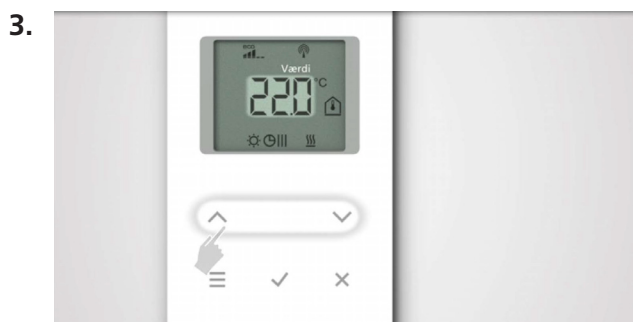

Med Touchline får man langt større komfort og kan spare helt op til 20% på energiforbruget. Systemet er perfekt til lavenergihuse hvor kravet til hurtig regulering er ekstra højt.

To tryk, så har du installeret systemet

Med Touchline installerer du rumtermostater i bygningens rum meget enkelt. Med kun to tryk har du meldt rumtermostaten til.

Monter kontrolenheden og tilslut termomotorene.

Vælg kanal på kontrolenheden og tilmeld rumtermostaten.