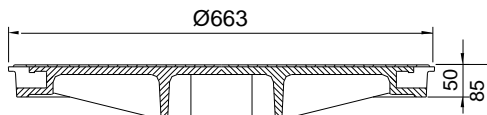

Ø600 STØBEJERNSAFDÆKNINGER

Ø600 Dæksel 25 Tons
uden lås

Der er EU-patent på låsesystemet

Ø600 Dæksel 40 Tons
med fjederlås.
Kan også leveres med fjern-
varme logo eller byvåben.

Ø600 Rist 12,5 Tons
uden lås

Ø600 Rist 40 Tons
med fjederlås

Trafiksikker tæt dæksel eller rist med eller uden lås. Afdækningerne er med rotationsstop.

Afdækningen åbnes let med en nøgle, løftestang eller lignede.

Afdækningerne passer på karmene 222033.640, 222033.642, 222033.645, 222034.640 og 222034.654

Varenummer:	TUN-nummer:	Beskrivelse:	Materiale:	EN-klasse:	Vægt i Kg:
2220.30.625	5975572	Ø600 Dæksel uden lås	SG-jern	C250	40
2220.32.642	5975573	Ø600 Dæksel med fjederlås	SG-jern	D400	48
2220.32.643	5249834	Ø600 Dæksel med lås og fjernvarmelogo	SG-jern	D400	48
2220.38.615	5644621	Ø600 Rist uden lås	SG-jern	B125	32
2220.38.640	5124976	Ø600 Rist med fjederlås	SG-jern	D400	38