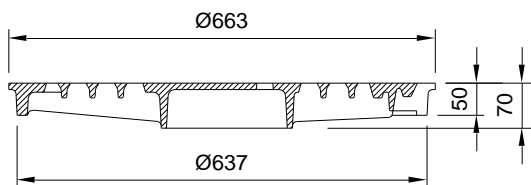

Ø600 STØBEJERNSAFDÆKNINGER

Ø600 Dæksel 25 Tons
uden lås

Der er EU-patent på låsesystemet

Ø600 Dæksel 40 Tons
med fjederlås.
Kan også leveres med fjern-
varme logo eller byvåben.

Ø600 Rist 12,5 Tons
uden lås

Ø600 Rist 40 Tons
med fjederlås

Trafiksikker tæt dæksel eller rist med eller uden lås. Afdækningerne er med rotationsstop.

Afdækningen åbnes let med en nøgle, løftestang eller lignede.

Afdækningerne passer på karmene 222033.640, 222033.642, 222033.645, 222034.640 og 222034.654

Varenummer:	TUN-nummer:	Beskrivelse:	Materiale:	EN-klasse:	Vægt i Kg:
2220.30.625	5975572	Ø600 Dæksel uden lås	SG-jern	C250	40
2220.32.642	5975573	Ø600 Dæksel med fjederlås	SG-jern	D400	48
2220.32.643	5249834	Ø600 Dæksel med lås og fjernvarmelogo	SG-jern	D400	48
2220.38.615	5644621	Ø600 Rist uden lås	SG-jern	B125	32
2220.38.640	5124976	Ø600 Rist med fjederlås	SG-jern	D400	38