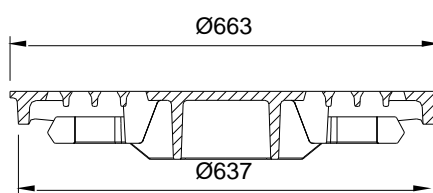

Ø600 STØBEJERNSAFDÆKNINGER

Ø600 Dæksel 25 Tons
uden lås

Der er EU-patent på låsesystemet

Ø600 Dæksel 40 Tons
med fjederlås.
Kan også leveres med fjern-
varme logo eller byvåben.

Ø600 Rist 12,5 Tons
uden lås

Ø600 Rist 40 Tons
med fjederlås

Trafiksikker tæt dæksel eller rist med eller uden lås. Afdækningerne er med rotationsstop.

Afdækningen åbnes let med en nøgle, løftestang eller lignede.

Afdækningerne passer på karmene 222033.640, 222033.642, 222033.645, 222034.640 og 222034.654

Varenummer:	TUN-nummer:	Beskrivelse:	Materiale:	EN-klasse:	Vægt i Kg:
2220.30.625	5975572	Ø600 Dæksel uden lås	SG-jern	C250	40
2220.32.642	5975573	Ø600 Dæksel med fjederlås	SG-jern	D400	48
2220.32.643	5249834	Ø600 Dæksel med lås og fjernvarmelogo	SG-jern	D400	48
2220.38.615	5644621	Ø600 Rist uden lås	SG-jern	B125	32
2220.38.640	5124976	Ø600 Rist med fjederlås	SG-jern	D400	38