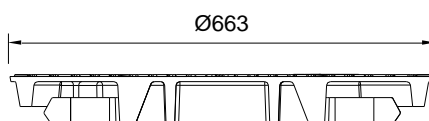

Ø600 STØBEJERNSAFDÆKNINGER

Ø600 Dæksel 25 Tons
uden lås

Der er EU-patent på låsesystemet

Ø600 Dæksel 40 Tons
med fjederlås.
Kan også leveres med fjern-
varme logo eller byvåben.

Ø600 Rist 12,5 Tons
uden lås

Ø600 Rist 40 Tons
med fjederlås

Trafiksikker tæt dæksel eller rist med eller uden lås. Afdækningerne er med rotationsstop.

Afdækningen åbnes let med en nøgle, løftestang eller lignede.

Afdækningerne passer på karmene 222033.640, 222033.642, 222033.645, 222034.640 og 222034.654

Varenummer:	TUN-nummer:	Beskrivelse:	Materiale:	EN-klasse:	Vægt i Kg:
2220.30.625	5975572	Ø600 Dæksel uden lås	SG-jern	C250	40
2220.32.642	5975573	Ø600 Dæksel med fjederlås	SG-jern	D400	48
2220.32.643	5249834	Ø600 Dæksel med lås og fjernvarmelogo	SG-jern	D400	48
2220.38.615	5644621	Ø600 Rist uden lås	SG-jern	B125	32
2220.38.640	5124976	Ø600 Rist med fjederlås	SG-jern	D400	38