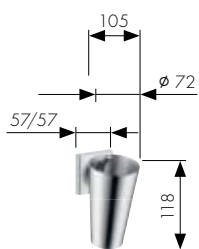

1

2

3

4

5

6

7

44
45

Tilbehør

1 Tandglas Art. nr. 42734000 2 Sæbeskål Art. nr. 42733000 3 Kargreb Art. nr. 42730000 Håndklædeholder 600 mm Art. nr. 42706000 Håndklædeholder 800 mm Art. nr. 42708000	4 Håndklædestang Art. nr. 42720000 5 Krog Art. nr. 42737000 6 Papirholder Art. nr. 42736000 7 WC-børste (vægmonteret) Art. nr. 42735000