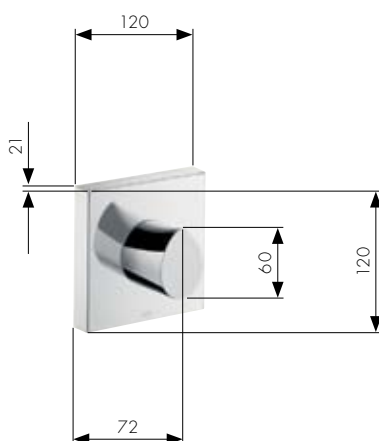

1

2

3

Axor Starck Organic bruserholder

4

5

6

42
43

Termostat/ventiler

1 Highflow termostat til indbygning 12 x 12
Art. nr. 12712000
Indbygningsdel
Art. nr. 10754180

2 Afspærringsventil til indbygning
Art. nr. 12771000
Indbygningsdel
Art. nr. 10971180
Til fri montering
G ½, Spindel **Art. nr. 15973180**
G ½, Keramik **Art. nr. 15974180**
G ½, Spindel **Art. nr. 15970180**

3 Trio®/Quattro® afspærring og omskifter til indbygning 12 x 12
Art. nr. 12731000
Indbygningsdel Trio®
Art. nr. 15981180
Indbygningsdel Quattro®
Art. nr. 15930180

Bruserholder

4 Axor Starck håndbruser 2jet
Art. nr. 28532000
Axor Starck håndbruser 1jet (ikke vist)
Art. nr. 10531000

5 Brusersæt 2jet
Art. nr. 27980000
Brusersæt 1jet (ikke vist)
Art. nr. 27983000
Bruserstang (ikke vist)
Art. nr. 27830000

6 Porter bruserholder
Art. nr. 27515000