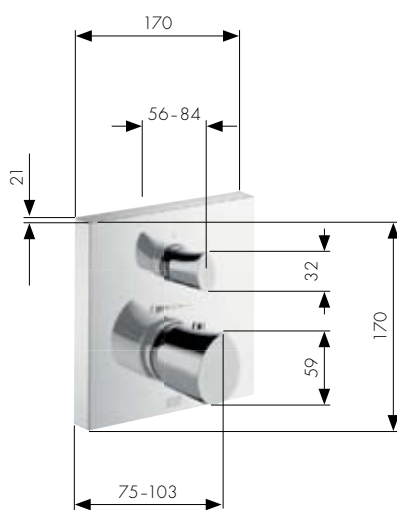

1

2

3

Axor Starck Organic **termostat/ventiler**

4

5

6

Brus

- 1 Termostatarmatur til brus
  Art. nr. 12602000
- 2 1-grebs brusearmatur til indbygning
  Art. nr. 12605000
  iBox® universal indbygningsdel
  Art. nr. 01810180
- 3 Porter bruserholder
  Art. nr. 12626000

Termostat/ventiler

- 4 Termostatarmatur til indbygning
  Art. nr. 12710000
  Highflow termostat til indbygning (ikke vist)
  Art. nr. 12711000
  iBox® universal indbygningsdel
  Art. nr. 01800180
- 5 Termostatarmatur med afspærring til indbygning
  Art. nr. 12715000
  iBox® universal indbygningsdel
  Art. nr. 01810180
- 6 Termostatarmatur med afspærring og omskifter til indbygning
  Art. nr. 12716000
  iBox® universal indbygningsdel
  Art. nr. 01810180