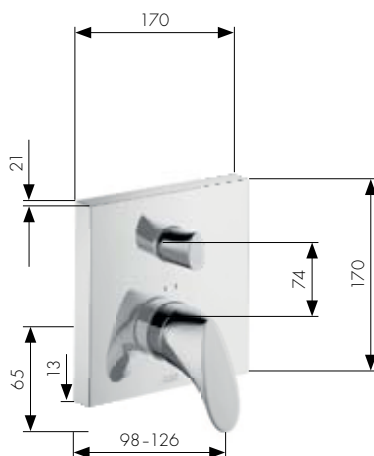

1

2

3

4

5

40
41

Kar

1 Termostatarmatur til kar
Art. nr. 12410000

2 Kar-/brusearmatur til indbygning
Art. nr. 12415000
iBox® universal indbygningsdel
Art. nr. 01810180

3 Kartud
Art. nr. 12417000

4 4-huls kararmatur med termostat til montering på karkant
Art. nr. 12425000
Indbygningsdel
Art. nr. 15460180
4-huls kararmatur med termostat til montering på flisekant (ikke vist)
Art. nr. 12426000
Indbygningsdel
Art. nr. 15465180

5 2-huls kararmatur med termostat til montering på karkant
Art. nr. 12422000
Indbygningsdel
Art. nr. 13550180