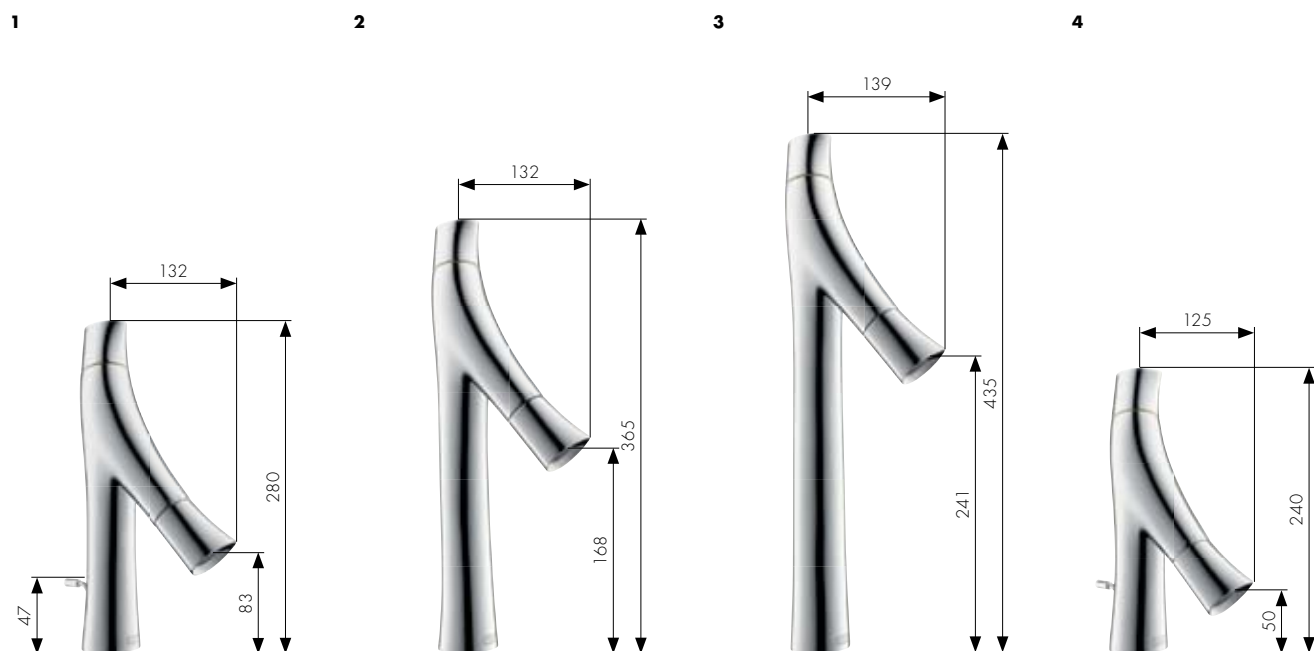

▲ Indbygningsarmaturer til brus. Axor Starck Organic kan monteres med den klassiske iBox universal indbygningsdel eller Axor ShowerCollection indbygningssystem, alt efter ønske. Modulerne i 12 x 12 cm kan kombineres med modulerne i Axor ShowerCollection såsom hovedbruser, brusermodul og tilbehør.