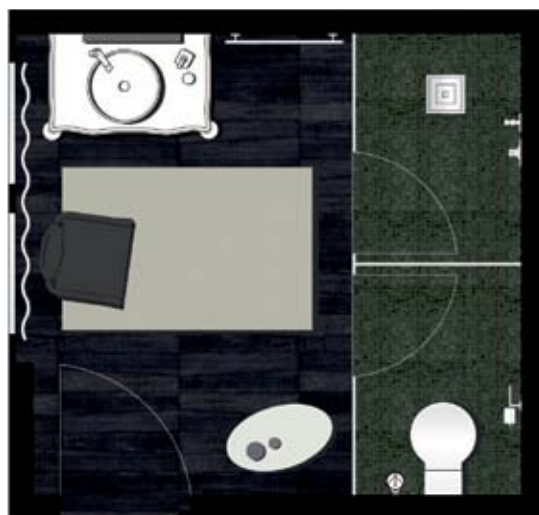

▲ **12 m²**

En højere livsglæde i badeværelset, kan opnås ved at opdele rummet i opholdsrum og funktionelt rum: toilet og bruseområde er adskilt med glasdøre, som gør det lille rum større. Brusearmaturerne er placeret sådan, at de kan betjenes uden at få våde hænder, og temperaturen kan justeres inden man træder ind under bruseren.