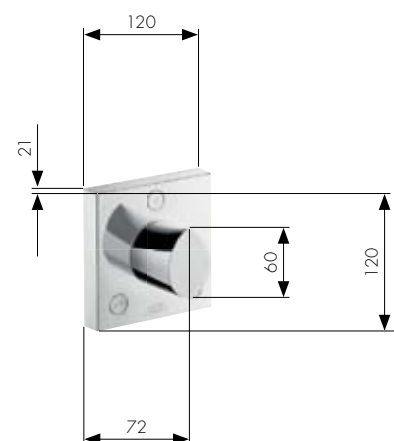

1

2

3

Axor Starck Organic bruserholder

4

5

6

42
43

Termostat/ventiler

1 Highflow termostat til indbygning 12 x 12
Art. nr. 12712000
Indbygningsdel
Art. nr. 10754180

2 Afspærringsventil til indbygning
Art. nr. 12771000
Indbygningsdel
Art. nr. 10971180
Til fri montering
G ½, Spindel **Art. nr. 15973180**
G ½, Keramik **Art. nr. 15974180**
G ½, Spindel **Art. nr. 15970180**

3 Trio®/Quattro® afspærring og omskifter til indbygning 12 x 12
Art. nr. 12731000
Indbygningsdel Trio®
Art. nr. 15981180
Indbygningsdel Quattro®
Art. nr. 15930180

Bruserholder

4 Axor Starck håndbruser 2jet
Art. nr. 28532000
Axor Starck håndbruser 1jet (ikke vist)
Art. nr. 10531000

5 Brusersæt 2jet
Art. nr. 27980000
Brusersæt 1jet (ikke vist)
Art. nr. 27983000
Bruserstang (ikke vist)
Art. nr. 27830000

6 Porter bruserholder
Art. nr. 27515000