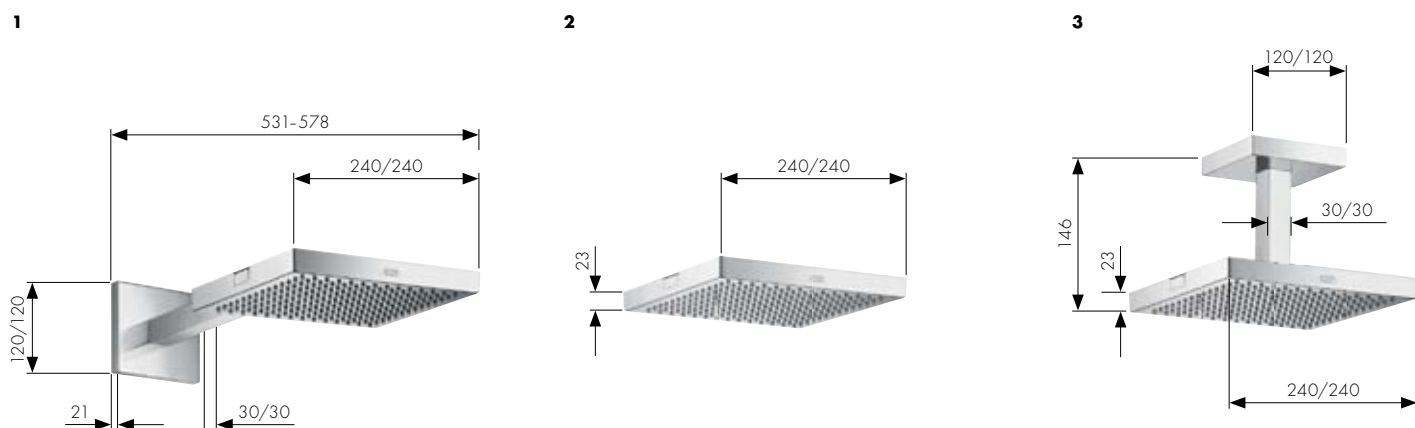

Brusere

1 Hovedbruser 24 x 24 med bruserbøjning
Art. nr. 10925000
Indbygningsdel
Art. nr. 10921180

2 Hovedbruser 24 x 24 til montering direkte på loftet
Art. nr. 10924000

3 Hovedbruser 24 x 24 med loftbefæstigelse
Art. nr. 10929000

4 Brusermodul 12 x 12
Art. nr. 28491000
Indbygningsdel
Art. nr. 28486180

5 Showerheaven 72 x 72 uden lys
Art. nr. 10625800*
Showerheaven 72 x 72 med lys (ikke vist)
Art. nr. 10627800*

6 Showerheaven 97 x 97 med lys
Art. nr. 10623800*
Showerheaven 97 x 97 uden lys (ikke vist)
Art. nr. 10621800*

*Overflade: poleret rustfrit stål (-800)