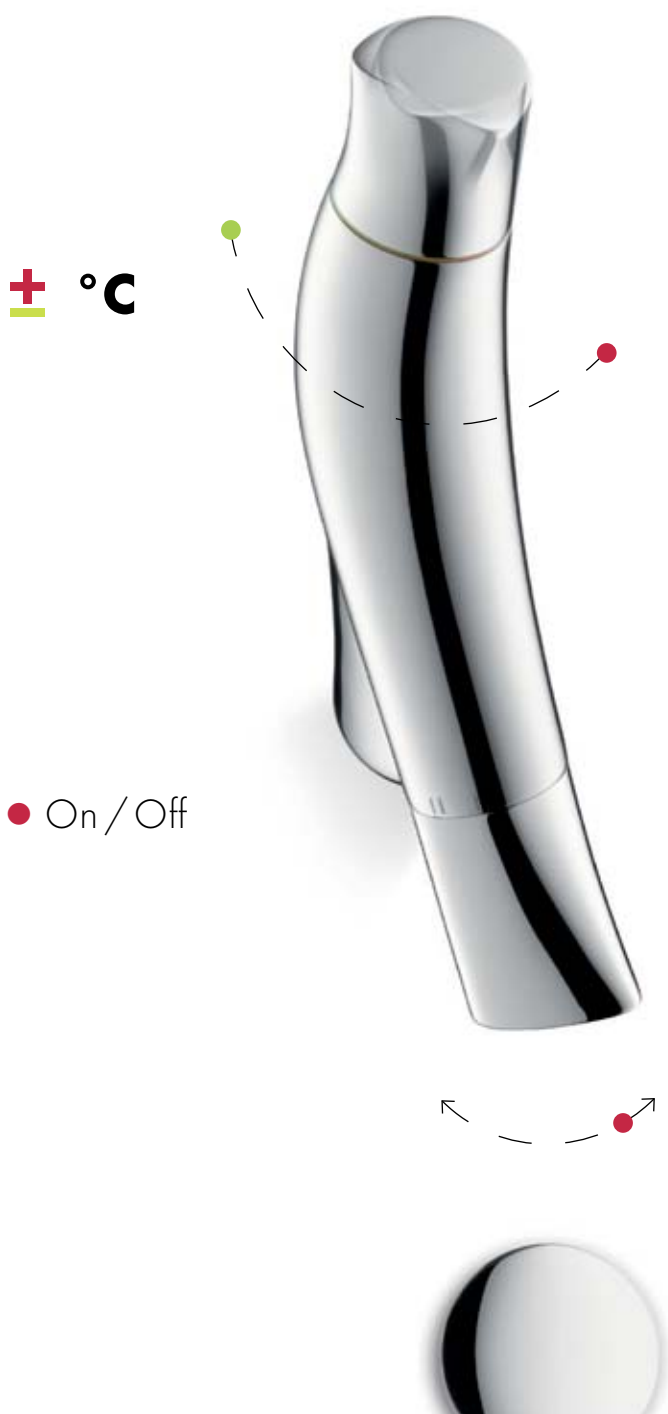

08
09

organisk

minimal

Hvor *behagelig* kan *vand* føles? Overraskende voluminøs med kun et **lille vandforbrug**.

Den bredeste stråle fra et håndvaskarmatur, giver os en sensuel oplevelse af vand. Ligesom i brusebadet, falder de bløde regndråber på huden og gør vores hænder våde. Denne nye stråle bruger dog mindre vand, end andre konventionelle håndvaskarmaturer.

- ▶ Ny perlator med 90 små stråledyser: blødere, mere voluminøs stråletype med en oplevelse der kan sammenlignes med Raindance håndbruseren fra Hansgrohe.
- ▶ Bred stråle: Effektiv vask af hænder
- ▶ Gennemstrømningsbegrænser: normalstråle med forbrug på kun 3,5 l/min

voluminøs

3,5 l/min

Den innovative betjening giver os mulighed for bevidst at *opleve* den *bæredygtige* brug af vand. **Vandmængden** og **temperatur** styres separat.

Det nydesignede to-grebs armatur fra Axor Starck Organic, er det næste skridt i udviklingen af armatur betjening - væk fra det klassiske 1-grebs armatur hvor temperatur og vandmængde styres i ét. Armaturet sørger for miljøvenlig brug af vand på ergonomisk vis: Temperaturen indstilles øverst på armaturet, mens regulering af vandmængden, foregår på den nederste del af armaturet, på tuden.