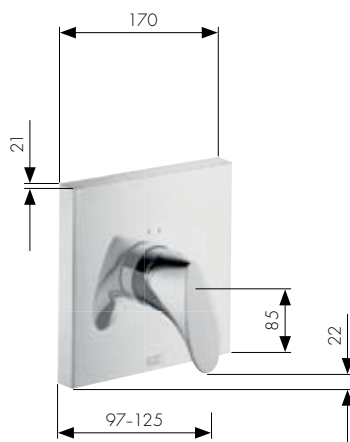

1

2

3

Axor Starck Organic **termostat/ventiler**

4

5

6

Brus

- 1 Termostatarmatur til brus
  Art. nr. 12602000
- 2 1-grebs brusearmatur til indbygning
  Art. nr. 12605000
  iBox® universal indbygningsdel
  Art. nr. 01810180
- 3 Porter bruserholder
  Art. nr. 12626000

Termostat/ventiler

- 4 Termostatarmatur til indbygning
  Art. nr. 12710000
  Highflow termostat til indbygning (ikke vist)
  Art. nr. 12711000
  iBox® universal indbygningsdel
  Art. nr. 01800180
- 5 Termostatarmatur med afspærring til indbygning
  Art. nr. 12715000
  iBox® universal indbygningsdel
  Art. nr. 01810180
- 6 Termostatarmatur med afspærring og omskifter til indbygning
  Art. nr. 12716000
  iBox® universal indbygningsdel
  Art. nr. 01810180