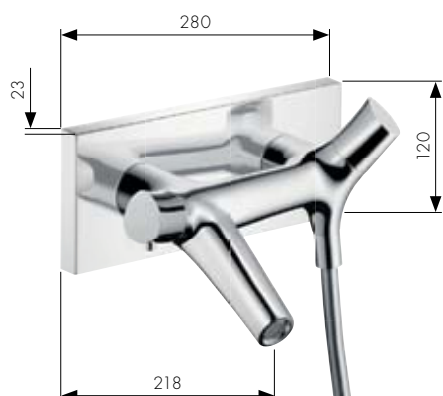

1

2

3

4

5

40
41

Kar

1 Termostatarmatur til kar
Art. nr. 12410000

2 Kar-/brusearmatur til indbygning
Art. nr. 12415000
iBox® universal indbygningsdel
Art. nr. 01810180

3 Kartud
Art. nr. 12417000

4 4-huls kararmatur med termostat til montering på karkant
Art. nr. 12425000
Indbygningsdel
Art. nr. 15460180
4-huls kararmatur med termostat til montering på flisekant (ikke vist)
Art. nr. 12426000
Indbygningsdel
Art. nr. 15465180

5 2-huls kararmatur med termostat til montering på karkant
Art. nr. 12422000
Indbygningsdel
Art. nr. 13550180