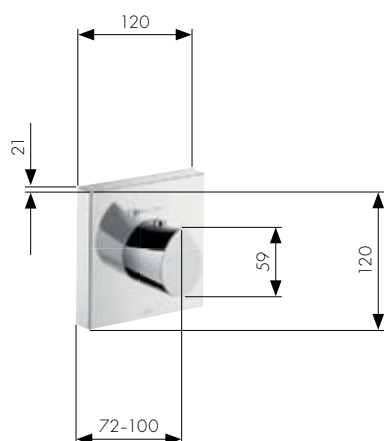

1

2

3

Axor Starck Organic bruserholder

4

5

6

42
43

Termostat/ventiler

1 Highflow termostat til indbygning 12 x 12
Art. nr. 12712000
Indbygningsdel
Art. nr. 10754180

2 Afspærringsventil til indbygning
Art. nr. 12771000
Indbygningsdel
Art. nr. 10971180
Til fri montering
G ½, Spindel **Art. nr. 15973180**
G ½, Keramik **Art. nr. 15974180**
G ½, Spindel **Art. nr. 15970180**

3 Trio®/Quattro® afspærring og omskifter til indbygning 12 x 12
Art. nr. 12731000
Indbygningsdel Trio®
Art. nr. 15981180
Indbygningsdel Quattro®
Art. nr. 15930180

Bruserholder

4 Axor Starck håndbruser 2jet
Art. nr. 28532000
Axor Starck håndbruser 1jet (ikke vist)
Art. nr. 10531000

5 Brusersæt 2jet
Art. nr. 27980000
Brusersæt 1jet (ikke vist)
Art. nr. 27983000
Bruserstang (ikke vist)
Art. nr. 27830000

6 Porter bruserholder
Art. nr. 27515000