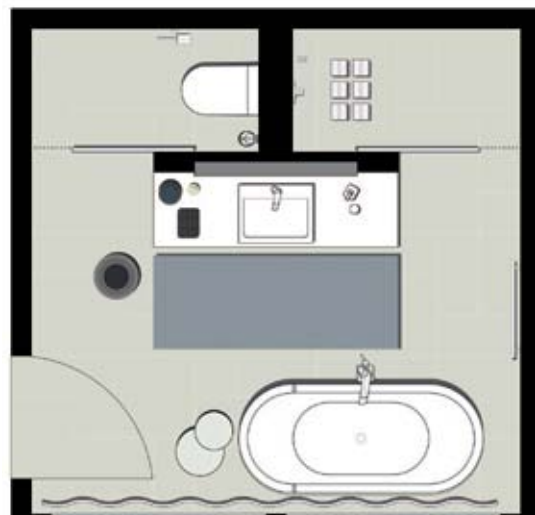

▲ **10,5 m²**

Rummet virker åbent, selv om det er opdelt: denne effekt opnås ved den rene struktur i indretningen og opdelingen af toilet og bruseområde fra resten af rummet. I badeværelset er der også plads til et fritstående badekar og et håndvaskkonsol, som giver mulighed for opbevaring.