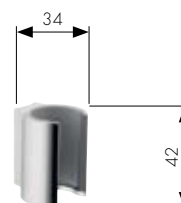

42
43

Termostat/ventiler

1 Highflow termostat til indbygning 12 x 12
Art. nr. 12712000
Indbygningsdel
Art. nr. 10754180

2 Afspærringsventil til indbygning
Art. nr. 12771000
Indbygningsdel
Art. nr. 10971180
Til fri montering
G ½, Spindel **Art. nr. 15973180**
G ½, Keramik **Art. nr. 15974180**
G ½, Spindel **Art. nr. 15970180**

3 Trio®/Quattro® afspærring og omskifter til indbygning 12 x 12
Art. nr. 12731000
Indbygningsdel Trio®
Art. nr. 15981180
Indbygningsdel Quattro®
Art. nr. 15930180

Bruserholder

4 Axor Starck håndbruser 2jet
Art. nr. 28532000
Axor Starck håndbruser 1jet (ikke vist)
Art. nr. 10531000

5 Brusersæt 2jet
Art. nr. 27980000
Brusersæt 1jet (ikke vist)
Art. nr. 27983000
Bruserstang (ikke vist)
Art. nr. 27830000

6 Porter bruserholder
Art. nr. 27515000