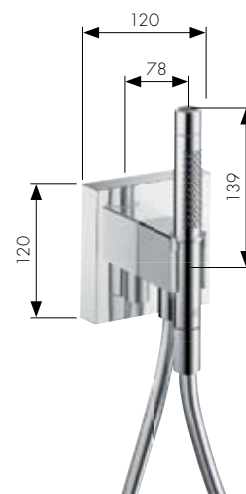

5 2-huls kararmatur med termostat til montering på karkant
Art. nr. 12422000
Indbygningsdel
Art. nr. 13550180

1

2

3

Axor Starck Organic **termostat/ventiler**

4

5

6