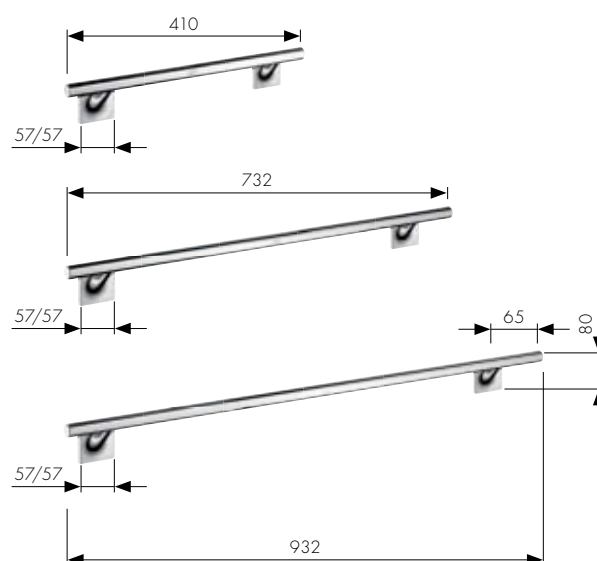

*Overflade: poleret rustfrit stål (-800)

1

2

3

4

5

6

7