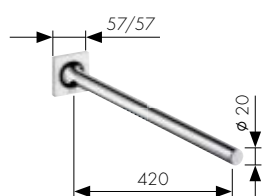

*Overflade: poleret rustfrit stål (-800)

1

2

3

4

5

6

7