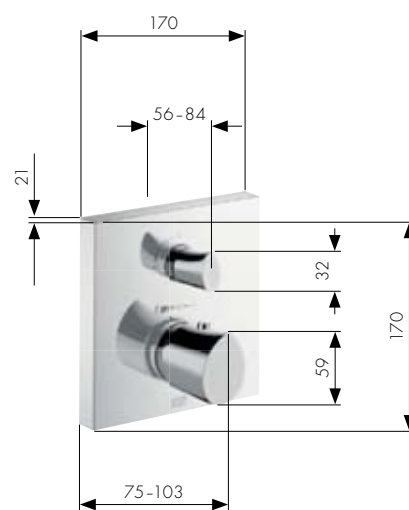

5 2-huls kararmatur med termostat til montering på karkant
Art. nr. 12422000
Indbygningsdel
Art. nr. 13550180

1

2

3

Axor Starck Organic **termostat/ventiler**

4

5

6