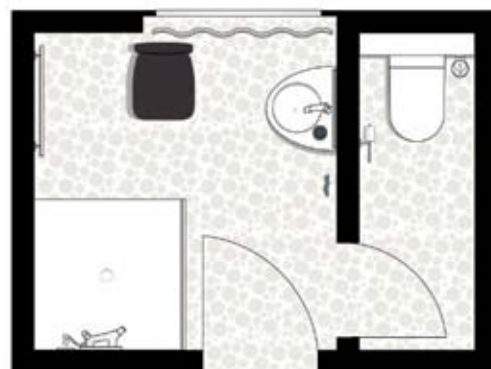

▲ **6 m²**

Dette 6 m² rum illustrerer hvordan du på få kvadrater stadig kan skabe et hyggeligt badeværelsesmiljø: Det centrale punkt i badeværelset er håndvasken foran vinduet bagved toiletområdet. På trods af den sparsomme plads, er der også et bruseområde.