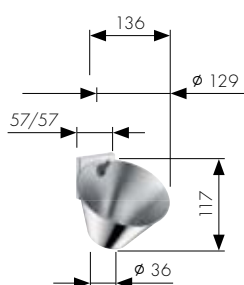

5 Showerheaven 72 x 72 uden lys
Art. nr. 10625800*
 Showerheaven 72 x 72 med lys (ikke vist)
Art. nr. 10627800*

6 Showerheaven 97 x 97 med lys
Art. nr. 10623800*
 Showerheaven 97 x 97 uden lys (ikke vist)
Art. nr. 10621800*

*Overflade: poleret rustfrit stål (-800)

1

2

3

4

5

6

7