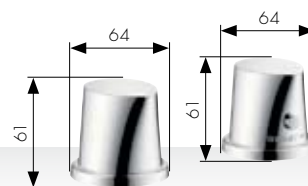

40
41

Kar

1 Termostatarmatur til kar
Art. nr. 12410000

2 Kar-/brusearmatur til indbygning
Art. nr. 12415000
iBox® universal indbygningsdel
Art. nr. 01810180

3 Kartud
Art. nr. 12417000

4 4-huls kararmatur med termostat til montering på karkant
Art. nr. 12425000
Indbygningsdel
Art. nr. 15460180
4-huls kararmatur med termostat til montering på flisekant (ikke vist)
Art. nr. 12426000
Indbygningsdel
Art. nr. 15465180

5 2-huls kararmatur med termostat til montering på karkant
Art. nr. 12422000
Indbygningsdel
Art. nr. 13550180