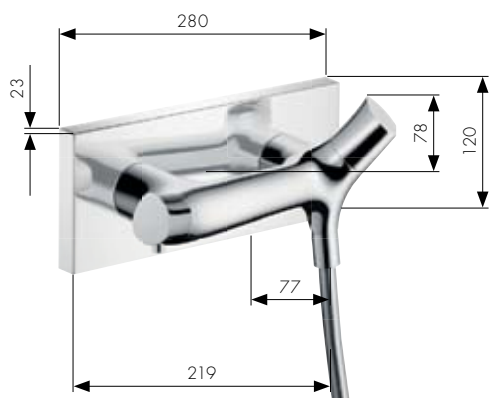

1

2

3

Axor Starck Organic **termostat/ventiler**

4

5

6

Brus

- 1 Termostatarmatur til brus
  Art. nr. 12602000
- 2 1-grebs brusearmatur til indbygning
  Art. nr. 12605000
  iBox® universal indbygningsdel
  Art. nr. 01810180
- 3 Porter bruserholder
  Art. nr. 12626000

Termostat/ventiler

- 4 Termostatarmatur til indbygning
  Art. nr. 12710000
  Highflow termostat til indbygning (ikke vist)
  Art. nr. 12711000
  iBox® universal indbygningsdel
  Art. nr. 01800180
- 5 Termostatarmatur med afspærring til indbygning
  Art. nr. 12715000
  iBox® universal indbygningsdel
  Art. nr. 01810180
- 6 Termostatarmatur med afspærring og omskifter til indbygning
  Art. nr. 12716000
  iBox® universal indbygningsdel
  Art. nr. 01810180