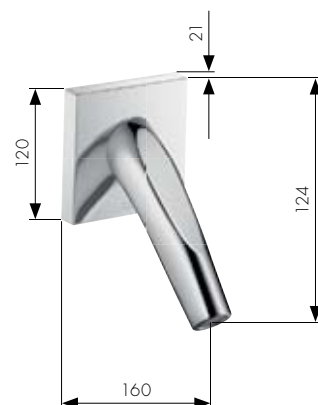

1

2

3

4

5

40
41

Kar

1 Termostatarmatur til kar
Art. nr. 12410000

2 Kar-/brusearmatur til indbygning
Art. nr. 12415000
iBox® universal indbygningsdel
Art. nr. 01810180

3 Kartud
Art. nr. 12417000

4 4-huls kararmatur med termostat til montering på karkant
Art. nr. 12425000
Indbygningsdel
Art. nr. 15460180
4-huls kararmatur med termostat til montering på flisekant (ikke vist)
Art. nr. 12426000
Indbygningsdel
Art. nr. 15465180

5 2-huls kararmatur med termostat til montering på karkant
Art. nr. 12422000
Indbygningsdel
Art. nr. 13550180