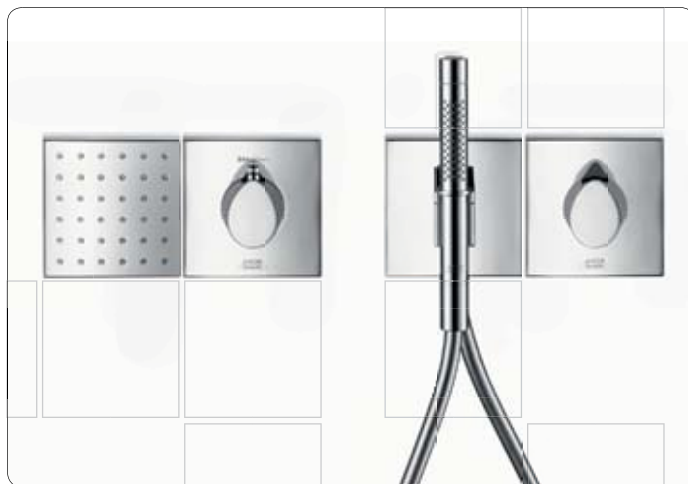

▲ Termostatteknologi

Med termostatteknologien får du sikker og behagelig teknologi ved badekarret og i bruseområdet: Den præcise termostat sikrer at temperaturen altid er konstant og beskytter dermed mod skoldning.

▲ Indbygningsarmaturer til brus. Axor Starck Organic kan monteres med den klassiske iBox universal indbygningsdel eller Axor ShowerCollection indbygningssystem, alt efter ønske. Modulerne i 12 x 12 cm kan kombineres med modulerne i Axor ShowerCollection såsom hovedbruser, brusermodul og tilbehør.