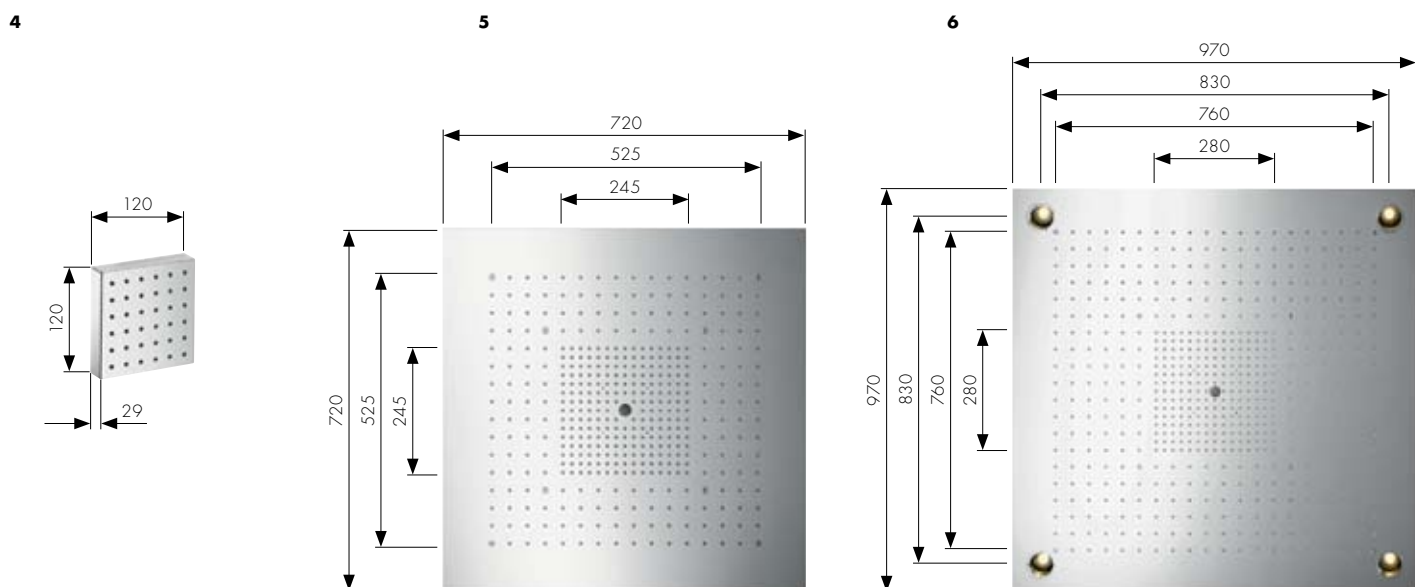

Brusere

1 Hovedbruser 24 x 24 med bruserbøjning
Art. nr. 10925000
Indbygningsdel
Art. nr. 10921180

2 Hovedbruser 24 x 24 til montering direkte på loftet
Art. nr. 10924000

3 Hovedbruser 24 x 24 med loftbefæstigelse
Art. nr. 10929000

4 Brusermodul 12 x 12
Art. nr. 28491000
Indbygningsdel
Art. nr. 28486180

5 Showerheaven 72 x 72 uden lys
Art. nr. 10625800*
Showerheaven 72 x 72 med lys (ikke vist)
Art. nr. 10627800*

6 Showerheaven 97 x 97 med lys
Art. nr. 10623800*
Showerheaven 97 x 97 uden lys (ikke vist)
Art. nr. 10621800*

*Overflade: poleret rustfrit stål (-800)