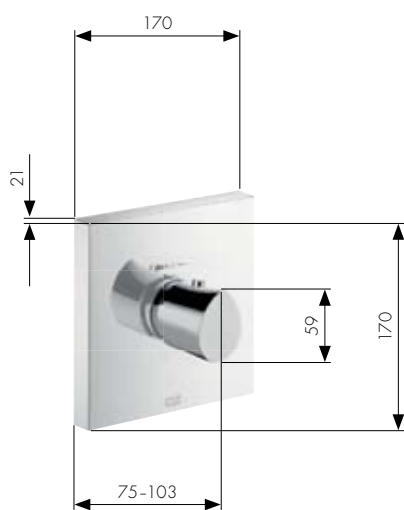

5 2-huls kararmatur med termostat til montering på karkant
Art. nr. 12422000
Indbygningsdel
Art. nr. 13550180

1

2

3

Axor Starck Organic **termostat/ventiler**

4

5

6