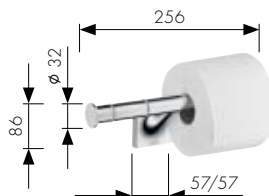

*Overflade: poleret rustfrit stål (-800)

1

2

3

4

5

6

7