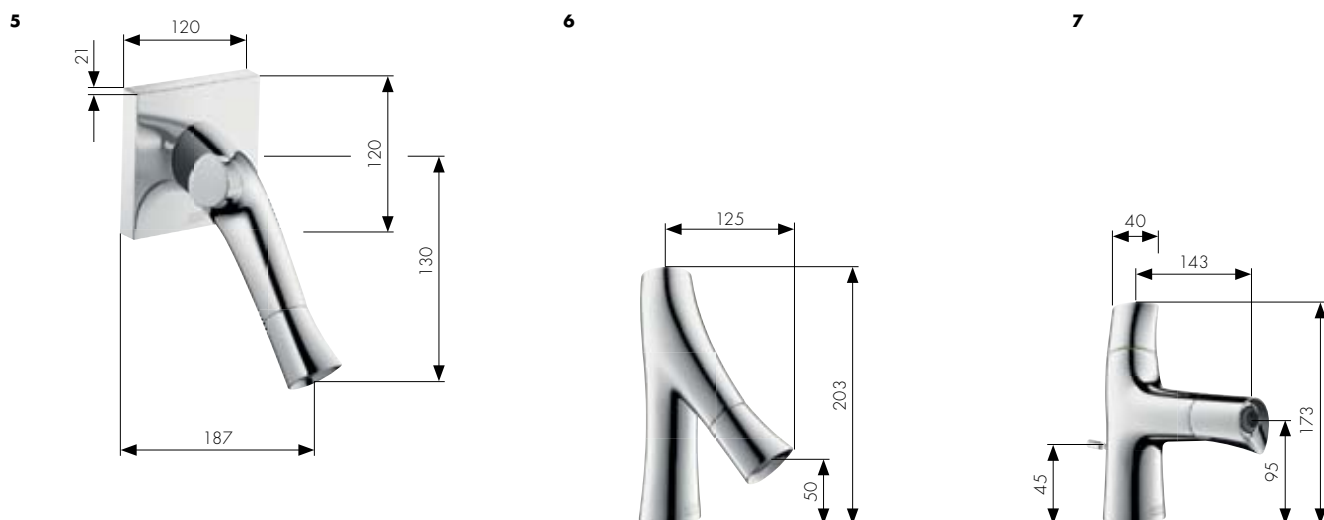

Axor Starck Organic bidét

Håndvask

- 1 Håndvaskarmatur 280 med løft-op ventil
  Art. nr. 12010000
  Håndvaskarmatur 280 uden løft-op ventil
  (ikke vist)
  Art. nr. 12011000
- 2 Håndvaskarmatur 365 uden løft-op ventil,
  til servantevaske
  Art. nr. 12012000
- 3 Håndvaskarmatur 435 uden løft-op ventil,
  til servantevaske
  Art. nr. 12013000

Bidét

- 4 Håndvaskarmatur 240 med løft-op ventil
  til små vaske
  Art. nr. 12014000
- 5 Håndvaskarmatur til vægmontering
  Art. nr. 12015000
  Indbygningsdel (ikke vist)
  Art. nr. 10902180
  Lækagesikringer G 1/2
  Art. nr. 96362000
- 6 Koldt vands hane
  Art. nr. 12110000
- 7 Bidétarmatur
  Art. nr. 12210000