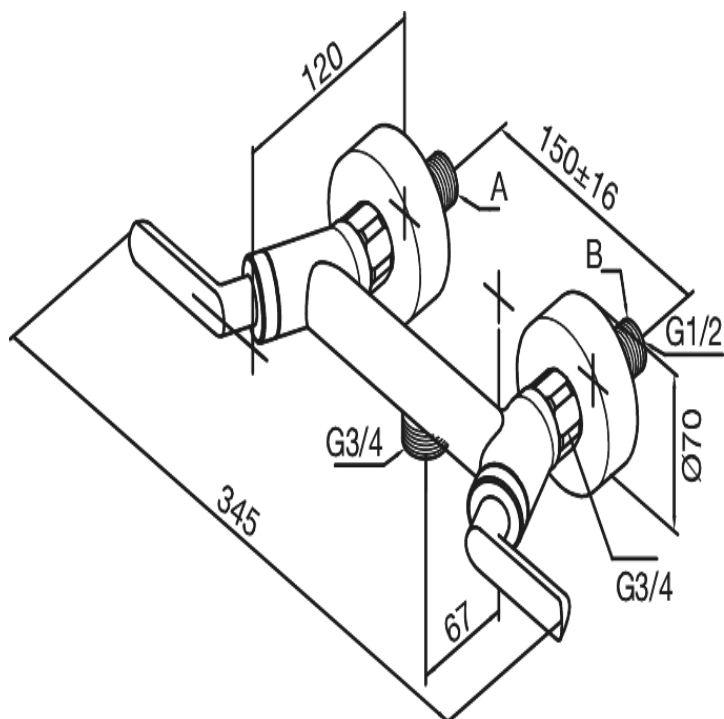

FM Mattsson Mora Group Danmark
Abildager 26 A, 2605 Brøndby
Østbirkvej 2, 5240 Odense NØ

Tlf.: 88 33 00 34 danmark@fmm-mora.com

For more information please visit www.damixa.dk

damixa