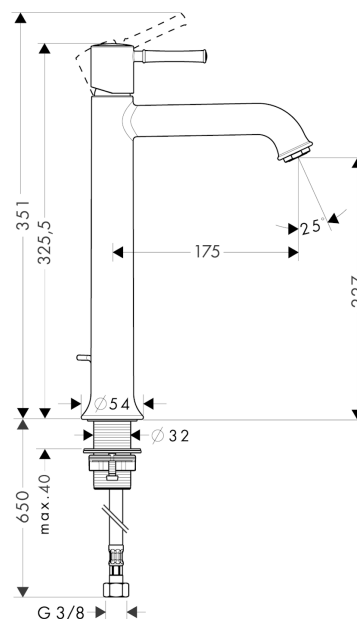

Talis Classic
1-grebs håndvaskarmatur 230
 Overflader : krom Art.Nr.: 14116000

Beskrivelse

Kendetegn

- ComfortZone 230
- fremspring 175 mm
- normalstråle
- gennemstrømsmængde: 5 l/min
- keramisk kartusche
- mulighed for temperaturbegrænsning
- løft-op ventil G 1 1/4
- GDV 04/00068
- ETA VA 1.42/18016
- STA 1370

Produktdetaljer

VVS-nr. 702079004
 Pris ekskl. moms 2.818,00 DKK
 Pris inkl. moms * 3.522,50 DKK

Teknologi

Produktbillede

Måltegning

Gennemløbsdiagram