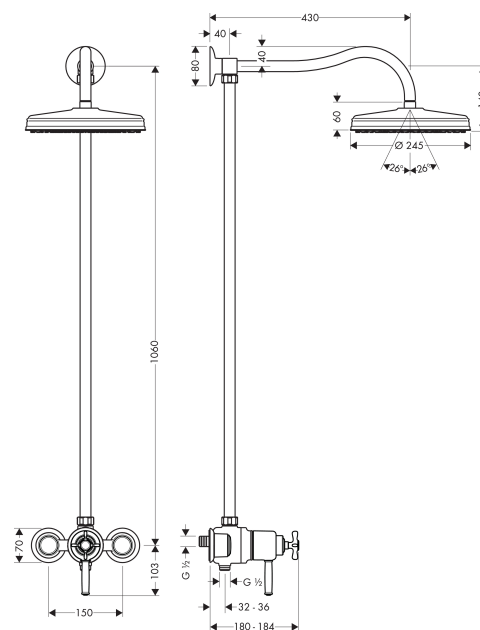

### Kendetegn

- bruserstørrelse: 240 mm
- hovedbruser justerbar i vinkel
- stråletype: Rain
- gennemstrømsmængde Rain (ved 3 bar): 17 l/min
- forkromet stråleskive
- brusearmlængde: 430 mm
- termostat AXOR Montreux
- sikkerhedsspærre ved 38°C
- justerbar varmtvandsbegrænsning
- betjening med drejeregreb
- monteringsstype: frembygget installation
- tilslutningsstørrelse DN15
- tilslutningsgevind G 1/2
- stikmål 150 mm ± 16 mm
- stigerør kan afkortes

## Måltegning

**AXOR Montreux**  
**Showerpipe med termostat og hovedbruser 240 1jet Classic**  
 Overflader : krom    Art.Nr.: 16570000