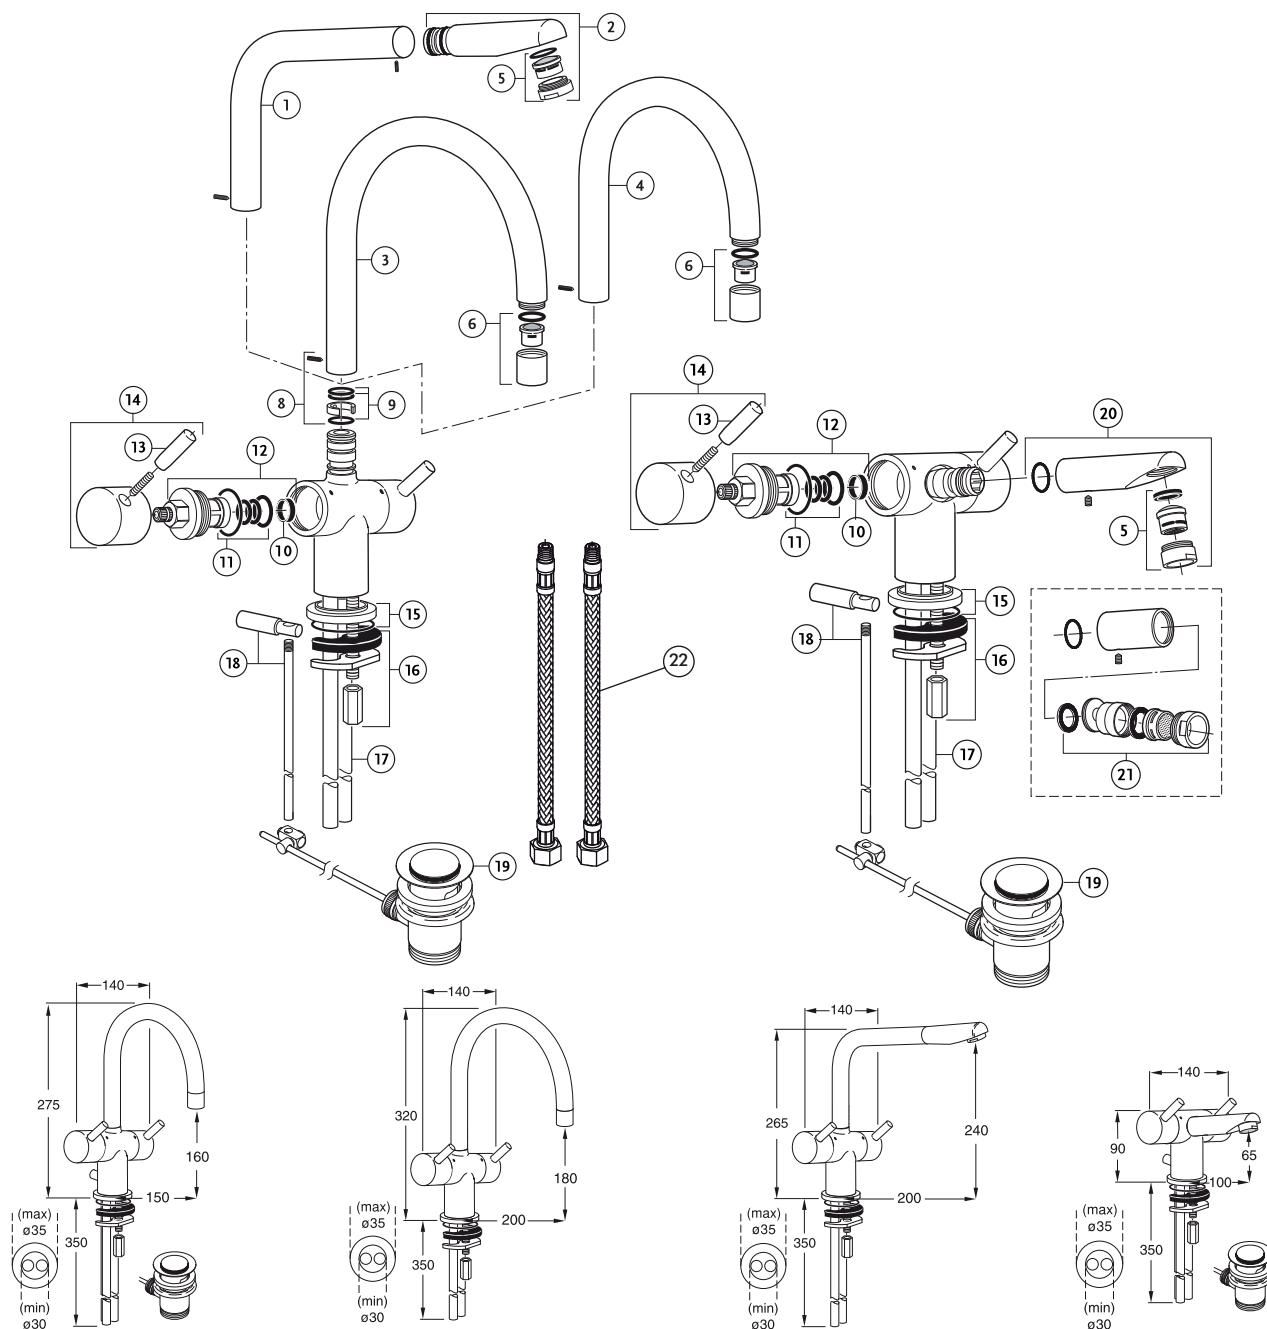

Reserve dele/Måltegninger

F1105, F1106, F1107, F1108, F1109, F1111, F1112
Efter August 2003

Nr.	Beskrivelse	K	Varenr.	WS nr.	Nr.	Beskrivelse	K	Varenr.	WS nr.
1	L-tud med spids 1109 Do. Stainless	2	F960511AA	745116040	14	Håndhjul med Børma kold Do. Stainless	3	F960193AA	745111590
2	Udløbsspids til 1109 Do. Stainless	3	F960440AA	745116050	14	Håndhjul varm Do. Stainless	3	F960193XJ	745111597
3	C-tud til 1109 Do. Stainless	3	F960440XJ	745116057	3	F960194AA	745111000	F960194XJ	745111007
4	C-tud til 1112 Do. Stainless	2	F960219AA	745116010	15	Bordring + O-ring	3	F960523AA	
5	Luftblander 24 mm	3	F960219XJ	745116017	16	Bespændingssæt M8	3	A960304NU	745111900
6	Luftblander 18 mm Do. Stainless	3	F960220AA	745116000	17	Kobberrør L=386 mm Do. Rå	3	F960211AA	745111390
8	Reparationssæt t.tud	2	F960220XJ	745116007	18	Træk-op stang, komplet Do. Stainless	3	F960211NU	745111391
9	O-ringe	3	F960608AA	745116345	3	F960191AA	745116920	F960191XJ	745116927
10	Bundpakning	3	F960231AA	745116750	19	Bundventil Do. Stainless	3	H3699AA	747316110
11	Rep. sæt 571	3	F960231XJ	745116757	3	H3699XJ	747316117		
12	Ventiloverdel varm Ventiloverdel kold	3	F960023NU	745111559	20	Udløbsspids 1105			
13	Pind 25 mm Do. Stainless	3	F960183NU	745116310	21	Kugle-luftblander	3	F960182AA	745115084
		3	F960030NU	745111666	22	Flex slange M10x1-G3/8"	3	A963305NU	
		3	F960035NU	745111184					
		3	F960034NU	745111185					
		3	F960108AA	745116620					
		3	F960107XJ	745116647					