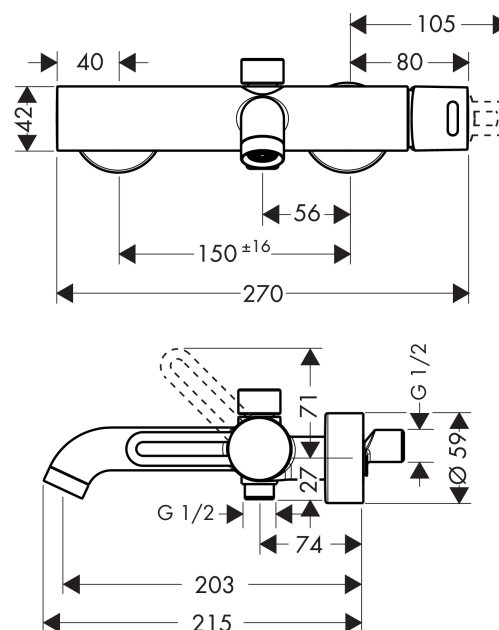

AXOR Uno²

1-grebs kar-/brusearmatur

Overflader : krom Art.Nr.: 38420000

Beskrivelse

Kendetegn

- fremspring 203 mm
- tilslutningstype: S-tilslutninger
- stikmål: 150 mm ± 16 mm
- normalstråle
- gennemstrømsmængde: 22 l/min
- keramisk kartusche
- mulighed for temperaturbegrænsning
- med automatisk tilbagestilling
- kontraventil
- med lyddæmper
- ingen bruserholder integreret
- inklusive: metalroset
- STA 1429

Produktdetaljer

VVS-nr.	726947004
Pris ekskl. moms	5.322,00 DKK
Pris inkl. moms *	6.652,50 DKK

Teknologi

Produktbillede

Måltegning

AXOR Uno²

1-grebs kar-/brusearmatur

Overflader : krom Art.Nr.: 38420000

Gennemløbsdiagram