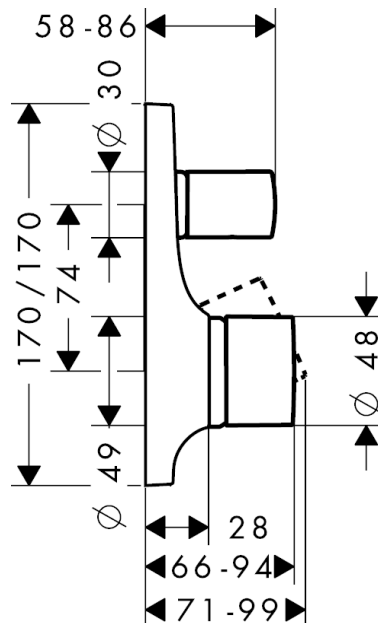

AXOR Massaud
1-grebs kar-/brusearmatur til indbygning
 Overflader : krom Art.Nr.: 18455000

Beskrivelse

Kendetegn

- tilslutningstype: indbygningsdel
- keramisk kartusche
- mulighed for temperaturbegrænsning
- med automatisk tilbagestilling
- med lyddæmper
- kombineres med iBox universal 01810180
- inklusive: metalroset, greb, hylster, omskifter, funktionsblok
- ETA VA 1.42/18751
- STA 1392

Produktdetaljer

VVS-nr.	727365104
Pris ekskl. moms	4.038,00 DKK
Pris inkl. moms *	5.047,50 DKK

Produktbillede

Måltegning

Gennemløbsdiagram