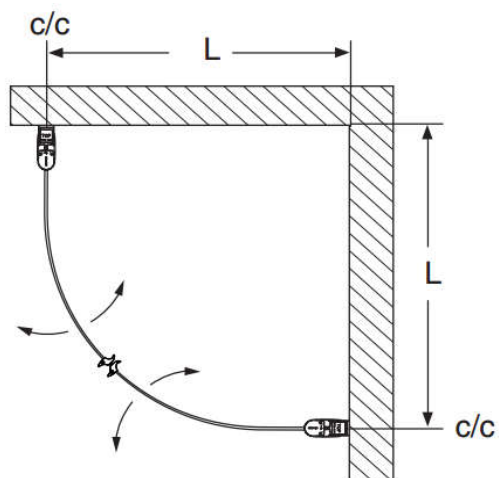

Brusevægskombination med 2 buede døre

Ønskes denne slags hjørneløsning skal der bestilles 2 buede døre. Dørene kan kombineres i forskellige bredder efter behov.

Målene kan reguleres på vægbeslagene og justeres indenfor nedenstående mål:

Dørens bredde	L-målet kan reguleres fra
80 cm	773 – 793 mm
90 cm	873 – 893 mm

Brusevægskombination med 1 buet dør og 1 lige dør

Ønskes denne slags hjørneløsning skal der bestilles 1 buet dør og 1 lige dør. Dørene kan kombineres i forskellige bredder efter behov.

Målene kan reguleres på vægbeslagene og justeres indenfor nedenstående mål der passer til den buede dør:

Dørens bredde	L-målet kan reguleres fra
80 cm	915 – 935 mm
90 cm	1015 – 1035 mm

Brusevægskombination med 1 buet dør

Ønskes denne slags hjørneløsning skal der bestilles 1 buet dør.

Målene kan reguleres på vægbeslagene og justeres indenfor nedenstående mål:

Dørens bredde	L-målet kan reguleres fra
80 cm	623 – 643 mm
90 cm	723 – 743 mm