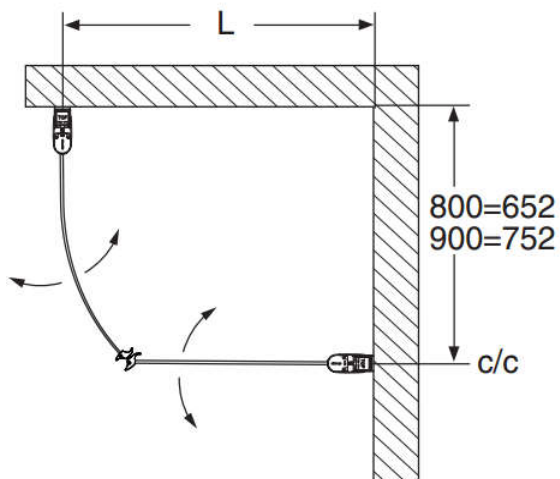

Brusevægskombination med 2 buede døre

Ønskes denne slags hjørneløsning skal der bestilles 2 buede døre. Dørene kan kombineres i forskellige bredder efter behov.

Målene kan reguleres på vægbeslagene og justeres indenfor nedenstående mål:

Dørens bredde	L-målet kan reguleres fra
80 cm	773 – 793 mm
90 cm	873 – 893 mm

Brusevægskombination med 1 buet dør og 1 lige dør

Ønskes denne slags hjørneløsning skal der bestilles 1 buet dør og 1 lige dør. Dørene kan kombineres i forskellige bredder efter behov.

Målene kan reguleres på vægbeslagene og justeres indenfor nedenstående mål der passer til den buede dør:

Dørens bredde	L-målet kan reguleres fra
80 cm	915 – 935 mm
90 cm	1015 – 1035 mm

Brusevægskombination med 1 buet dør

Ønskes denne slags hjørneløsning skal der bestilles 1 buet dør.

Målene kan reguleres på vægbeslagene og justeres indenfor nedenstående mål:

Dørens bredde	L-målet kan reguleres fra
80 cm	623 – 643 mm
90 cm	723 – 743 mm