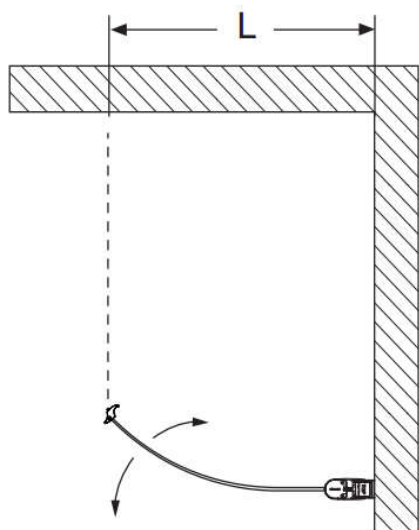

Brusevægskombination med 2 buede døre

Ønskes denne slags hjørneløsning skal der bestilles 2 buede døre. Dørene kan kombineres i forskellige bredder efter behov.

Målene kan reguleres på vægbeslagene og justeres indenfor nedenstående mål:

Dørens bredde	L-målet kan reguleres fra
80 cm	773 – 793 mm
90 cm	873 – 893 mm

Brusevægskombination med 1 buet dør og 1 lige dør

Ønskes denne slags hjørneløsning skal der bestilles 1 buet dør og 1 lige dør. Dørene kan kombineres i forskellige bredder efter behov.

Målene kan reguleres på vægbeslagene og justeres indenfor nedenstående mål der passer til den buede dør:

Dørens bredde	L-målet kan reguleres fra
80 cm	915 – 935 mm
90 cm	1015 – 1035 mm

Brusevægskombination med 1 buet dør

Ønskes denne slags hjørneløsning skal der bestilles 1 buet dør.

Målene kan reguleres på vægbeslagene og justeres indenfor nedenstående mål:

Dørens bredde	L-målet kan reguleres fra
80 cm	623 – 643 mm
90 cm	723 – 743 mm