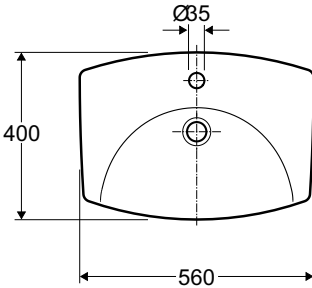

Ifö Sign Art inbyggnadstvättställ 7152

Inbyggnadstvättställ 56 cm med kranhål.
Bänkskiva köpes separat. Fästes med silikon eller
separat fäste, Ifönr 96095.

I leveransen ingår
Håltagningsmall Ifö nr 95213

Produkt	Ifö nr	RSK nr
Vit	71520	761 41 54
Vit med KeraTect®	7152000000070	761 41 55

7152, 560x400 mm - för inbyggnad

KeraTect är en extra transparent glasering som görs ovanpå den vanliga glasyren, vilket gör ytan mycket motståndskraftig och smutsavvisande. Tvättstället har KeraTect i bassängen och på ovsida.

Tvättställ 7152 passar för inbyggnad i bänkskiva eller skåp med bredd minst 60 cm.

Måttolerans +/- 2%