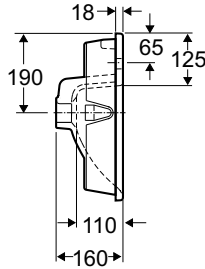

Ifö Sign Art inbyggnadstvättställ 7152

Inbyggnadstvättställ 56 cm med kranhål.
Bänkskiva köpes separat. Fästes med silikon eller
separat fäste, Ifönr 96095.

I leveransen ingår
Håltagningsmall Ifö nr 95213

Produkt	Ifö nr	RSK nr
Vit	71520	761 41 54
Vit med KeraTect®	7152000000070	761 41 55

7152, 560x400 mm - för inbyggnad

KeraTect är en extra transparent glasering som görs ovanpå den vanliga glasyren, vilket gör ytan mycket motståndskraftig och smutsavvisande. Tvättstället har KeraTect i bassängen och på ovsida.

Tvättställ 7152 passar för inbyggnad i bänkskiva eller skåp med bredd minst 60 cm.

Måttolerans +/- 2%