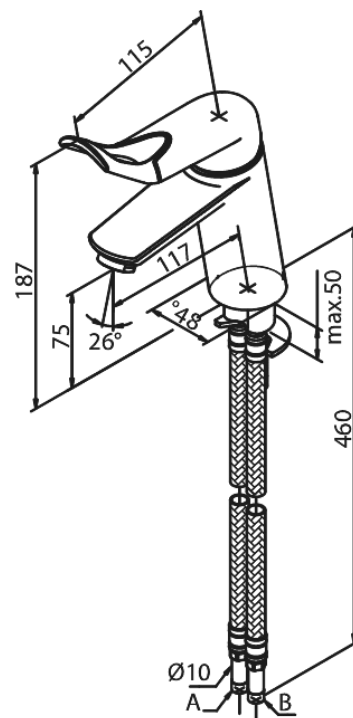

FM Mattsson Mora Group Danmark
Abildager 26 A, 2605 Brøndby
Østbirkvej 2, 5240 Odense NØ

Tlf.: 88 33 00 34 danmark@fmm-mora.com

For more information please visit www.damixa.dk

damixa