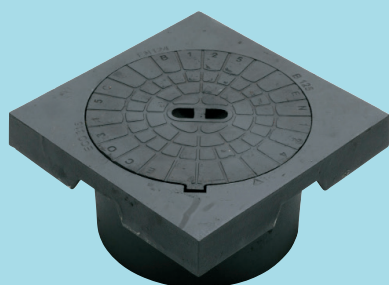

Dæksel og karm Rist og karm

Produktdetaljer:

ECO315C
VVS 221119131
Firkantet karm med dæksel

ECO315G
VVS 221119531
Firkantet karm med rist

For åbning drejes rist/dæksel så pil er mod pil.

DIMENSIONER:

RIST : Ø320 mm
DÆKSEL : Ø320 mm
KARM LXB: 385 x 385 mm

VÆGT:

ECO315C: 29,5
ECO315G: 27,2

KARM: 21,6 kg
RIST: 5,6 kg
DÆKSEL: 7,9

MATERIALE:

Gråjern
BELASTNINGSKL.: B125
MØNSTERDYBDE: 3 mm
LÅS: Bajonetlås
NØGLEHUL: Lukket
GODKENDELSE: EN124
STK. PR PALLE: 30
Sælges KUN i hele paller