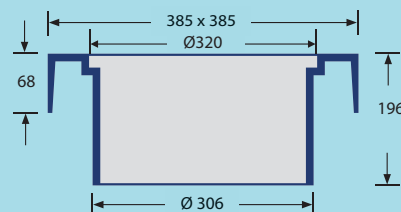

Dæksel og karm Rist og karm

Produktdetaljer:

ECO315C
VVS 221119131
Firkantet karm med dæksel

ECO315G
VVS 221119531
Firkantet karm med rist

For åbning drejes rist/dæksel så pil er mod pil.

DIMENSIONER:

RIST : Ø320 mm
DÆKSEL : Ø320 mm
KARM LXB: 385 x 385 mm

VÆGT:

ECO315C: 29,5
ECO315G: 27,2

KARM: 21,6 kg
RIST: 5,6 kg
DÆKSEL: 7,9

MATERIALE:

Gråjern
BELASTNINGSKL.: B125
MØNSTERDYBDE: 3 mm
LÅS: Bajonetlås
NØGLEHUL: Lukket
GODKENDELSE: EN124
STK. PR PALLE: 30
Sælges KUN i hele paller