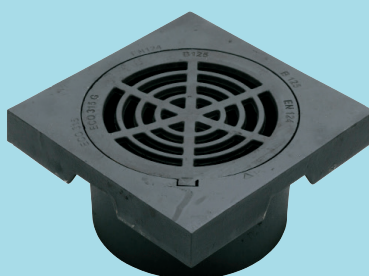

Dæksel og karm Rist og karm

Produktdetaljer:

ECO315C
VVS 221119131
Firkantet karm med dæksel

ECO315G
VVS 221119531
Firkantet karm med rist

For åbning drejes rist/dæksel så pil er mod pil.

DIMENSIONER:

RIST : Ø320 mm
DÆKSEL : Ø320 mm
KARM LXB: 385 x 385 mm

VÆGT:

ECO315C: 29,5
ECO315G: 27,2

KARM: 21,6 kg
RIST: 5,6 kg
DÆKSEL: 7,9

MATERIALE:

Gråjern
BELASTNINGSKL.: B125
MØNSTERDYBDE: 3 mm
LÅS: Bajonetlås
NØGLEHUL: Lukket
GODKENDELSE: EN124
STK. PR PALLE: 30
Sælges KUN i hele paller