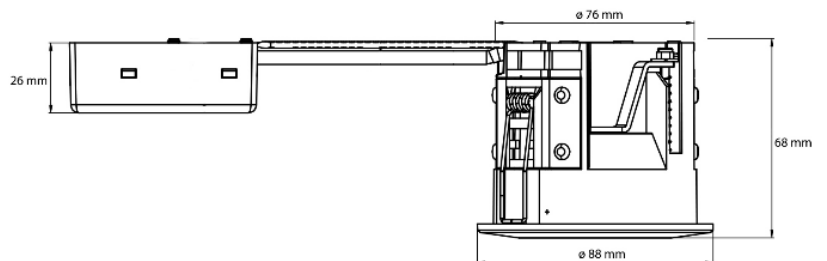

## NEXT Downlight

Specifikationer	
<b>Sokkel:</b>	GU10 230V
<b>Udskæringshul</b>	76mm
<b>Lampens ydre mål</b>	88mm
<b>Indbygningshøjde</b>	65mm
<b>IP klassificering</b>	IP21/44
<b>Montering</b>	Direkte i isolering Justerbare fjerde
<b>Kabler</b>	70°, 90° ved direkte kontakt

NEXT er en indbygningsspot med 65mm indbygningshøjde. Godkendt til direkte montering direkte i isolering med max. 7W LED GU10 sokkel.

Er både med skruefjeder eller springfjeder, egnet til den installation du har det bedst med, i forskellige lofttykkelser.

Udskæring-smål (DA) 76mm, Indbygningssdybde (h) 65mm, ydre diameter (Ø) 88mm, IP21/44.

Kan monteres med 70° kabel, dog 90° hvis kabel rører indbygningsspotten. Sløjfebar med 3P fjederklemmer. Indbygningsspotten leveres eksklusiv lyskilde.