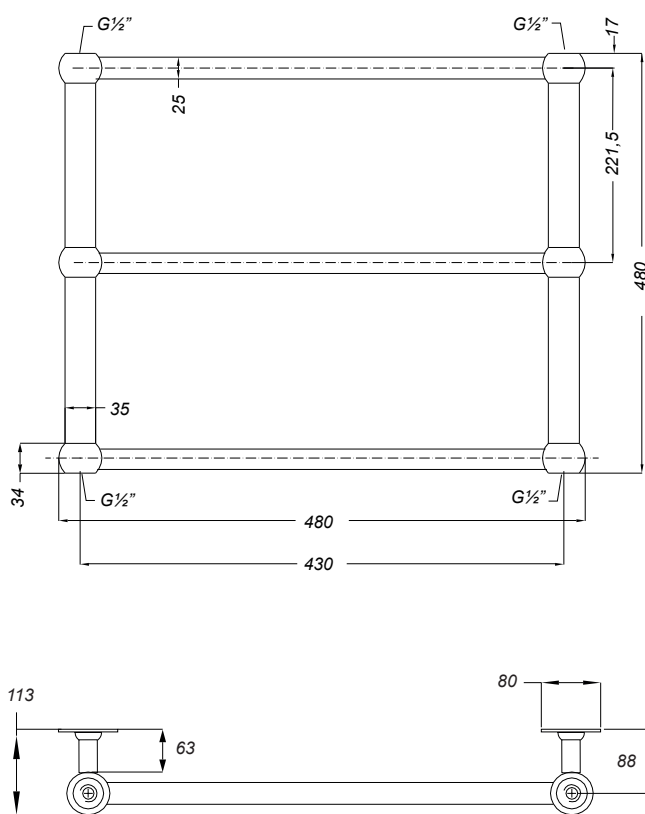

48 C, 60 C

Ydeevnedeklaration:
 Declaration of Performance:
 Leistungserklärung:
 Prestandadeklaration:

DOP-3-2013

OBS - Attention - Achtung

Prøvetryk / Testtryk/ Test pressure / Prüfdruck: 10,4 BAR
 Max driftstryk - Arbetstryck - Max working pressure - Max. Betriebsdruck
 Max temperatur - max temperature - max Temperatur: 90° C.
 Ikke til brugsvand - Inte för VVC/tapp vatten - not for open water systems - Nicht für offene Wasser-System