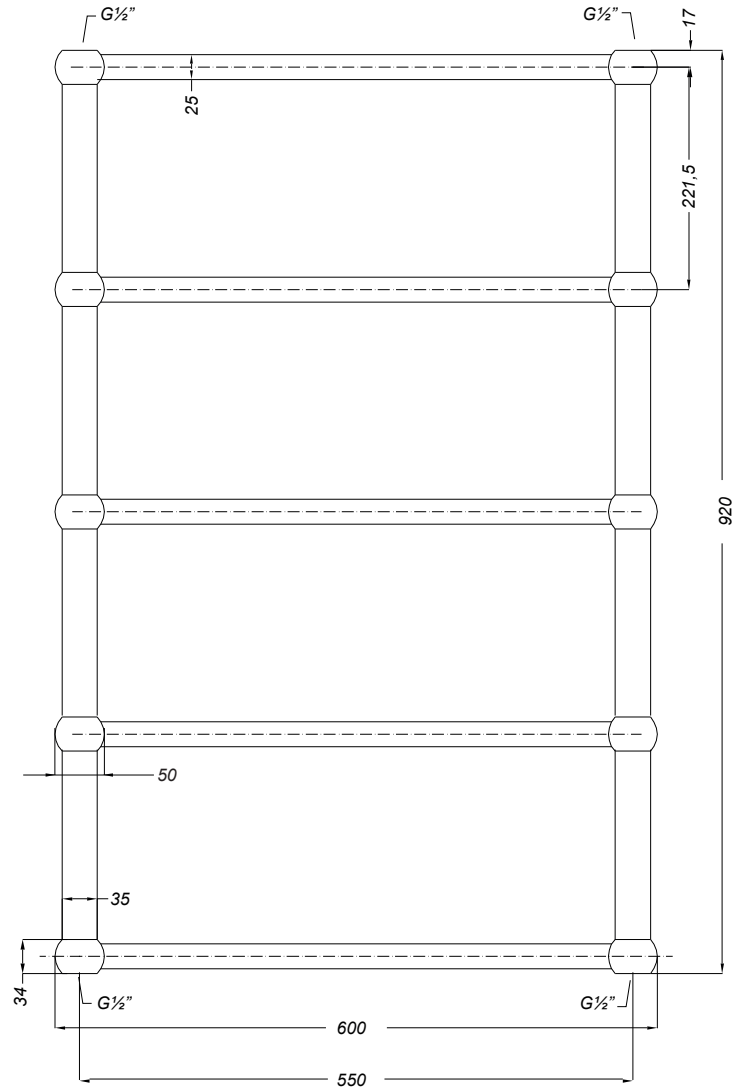

48 C, 60 C

Ydeevnedeklaration:
 Declaration of Performance:
 Leistungserklärung:
 Prestandadeklaration:

DOP-3-2013

OBS - Attention - Achtung

Prøvetryk / Testtryk/ Test pressure / Prüfdruck: 10,4 BAR
 Max driftstryk - Arbetstryck - Max working pressure - Max. Betriebsdruck
 Max temperatur - max temperature - max Temperatur: 90° C.
 Ikke til brugsvand - Inte för VVC/tapp vatten - not for open water systems - Nicht für offene Wasser-System