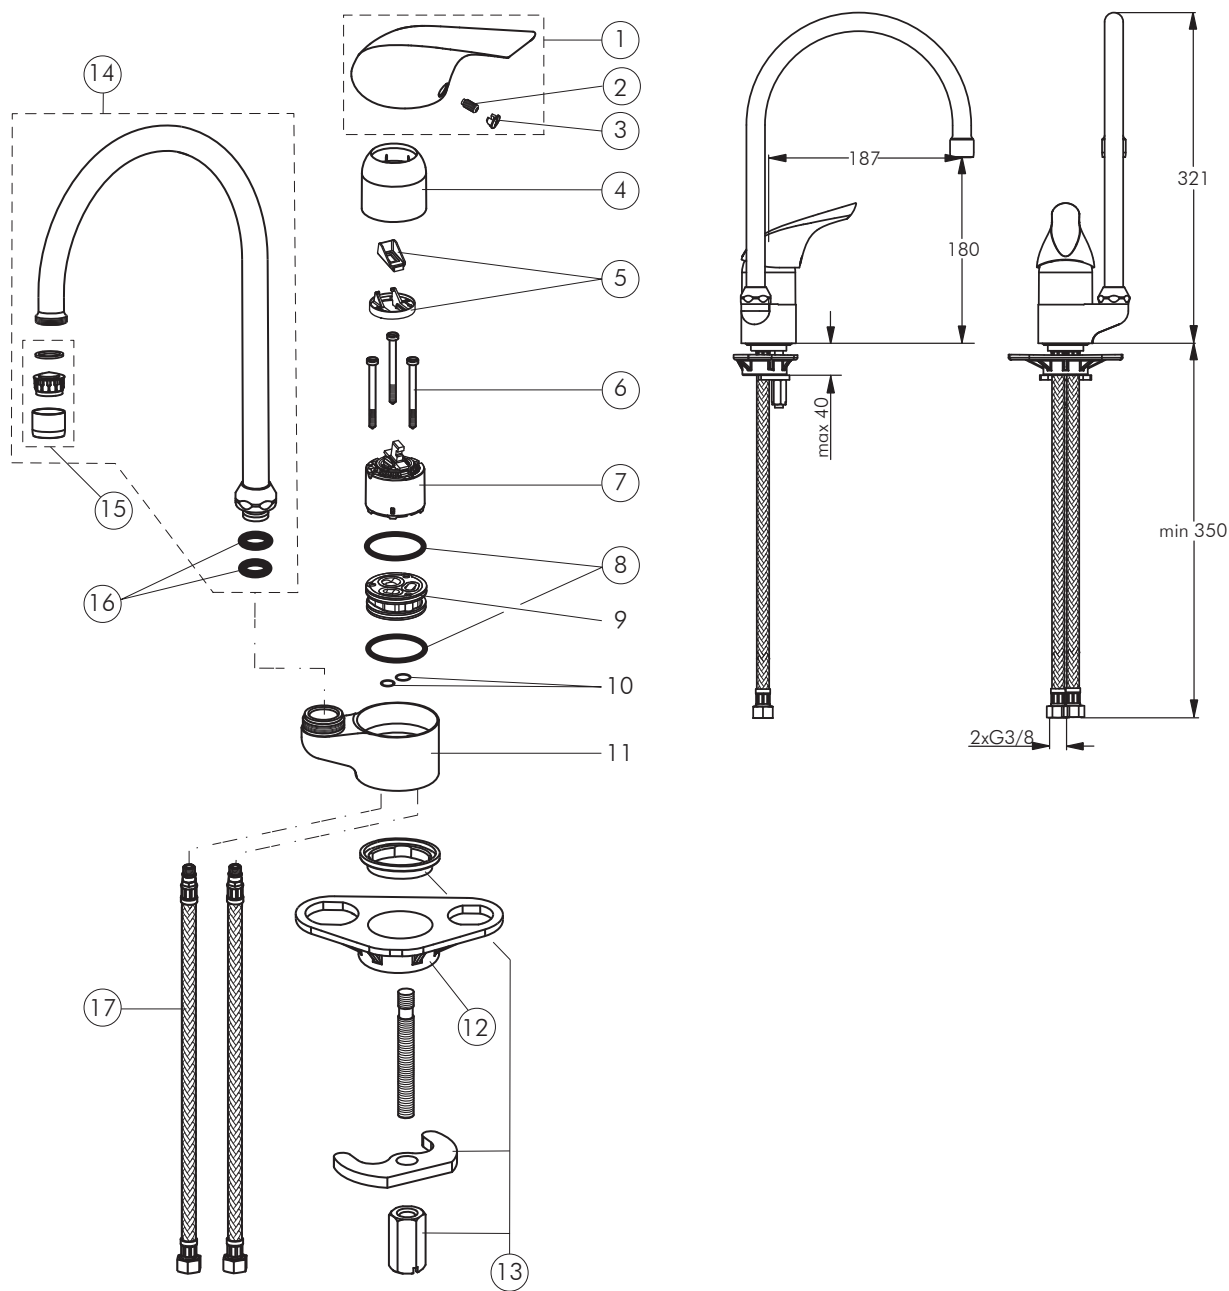

Reserve dele/Måltegninger B4277

Nr.	Beskrivelse	Varenr.	WS nr.	Nr.	Beskrivelse	0	Varenr.	WS nr.
1	Greb	B960704AA						
2	Skrue til greb M5x10	A963309NU	745117610					
3	Mærkeknop (blå/rød)	A963054NU	745117110					
4	Kappe	A964529AA	745127443					
5	Klik-anordning	A860700NU	745113104					
6	Skrue M4x59	A963331NU	745113112					
7	Kartouche 47 mm ECO	A960501NU	745113260					
8	O-ring Ø44x2	A961338NU	745117644					
9	Manifold							
10	O-ring Ø9,25x1,78							
11	Batterikrop							
12	Spændeplade	A962328NU						
13	Bespændingssæt	A964520NU						
14	C-tud 200mm	A964530AA						
15	Luftblander, M22x1-B	A960996AA						
16	O-ring Ø13x2,5	A962728NU	745127475					
17	Flex slange M10x1-G3/8"	B960474NU						