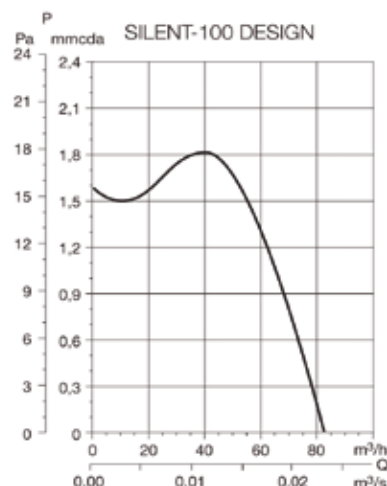

Badeværelsesventilatorer

SILENT 100 Design

Tilslutning (V)	230
Wattforbrug	8
Luftmængde m³/t ved 0 m/m VS	80
Hastighed i omdr.	2100
Rumtemperatur max	40 °C
Temperatur af transporteret luft	40 °C
Lydniveau (dBA - 3 mtr.)	26,5
Vægt i kg netto	0,65

Type	Vare nr.	El-nr.	EAN-nr.	VVS-nr.	Vejl. pris
Silent 100 CZ - Design	200.34.3120.2		5703347204579		875,-
Silent 100 CRZ - Design	200.34.3122.2		5703347204586		1.360,-
Silent 100 CHRZ - Design	200.34.3123.2		5703347204593		1.695,-
Vindueskit for Silent 100 Design	200.34.3299.2	9978 860 768	8413893265647		205,-

C = Automatisk lukke H = Hygrostat Z = Kuglelejer R = Indstillelig timer.

Alle priser er excl. moms og weee afgift.