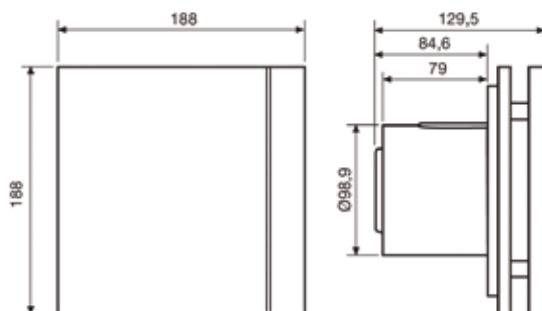

Badeværelsesventilatorer

SILENT 100 Design

Tilslutning (V)	230
Wattforbrug	8
Luftmængde m³/t ved 0 m/m VS	80
Hastighed i omdr.	2100
Rumtemperatur max	40 °C
Temperatur af transporteret luft	40 °C
Lydniveau (dBA - 3 mtr.)	26,5
Vægt i kg netto	0,65

Type	Vare nr.	El-nr.	EAN-nr.	VVS-nr.	Vejl. pris
Silent 100 CZ - Design	200.34.3120.2		5703347204579		875,-
Silent 100 CRZ - Design	200.34.3122.2		5703347204586		1.360,-
Silent 100 CHRZ - Design	200.34.3123.2		5703347204593		1.695,-
Vindueskit for Silent 100 Design	200.34.3299.2	9978 860 768	8413893265647		205,-

C = Automatisk lukke H = Hygrostat Z = Kuglelejer R = Indstillelig timer.

Alle priser er excl. moms og weee afgift.