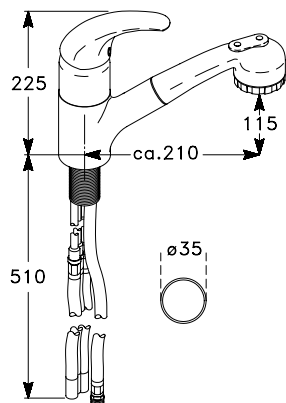

Kar/brusebatteri
Varenr.: A 3989 AA

Køkkenbatteri m udtr.tud
Varenr.: A 3990 AA