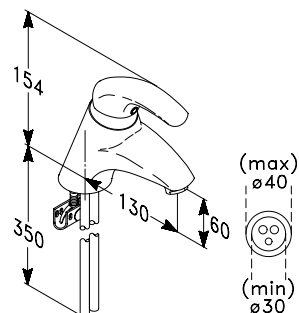

Håndvaskbatteri
Varenr.: A 3988 AA