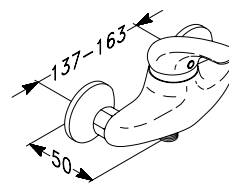

Kar/brusebatteri
Varenr.: A 3989 AA

Svingtud
Varenr.: F 960724 AA