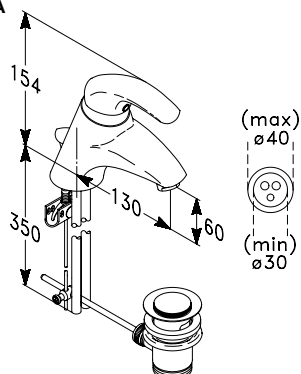

Køkkenbatteri
Varenr.: B 7551 AA

Håndvaskbatteri
Varenr.: A 3987 AA