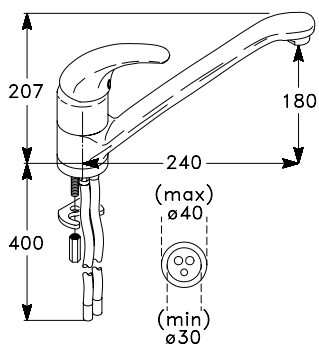

Køkkenbatteri
Varenr.: B 7551 AA