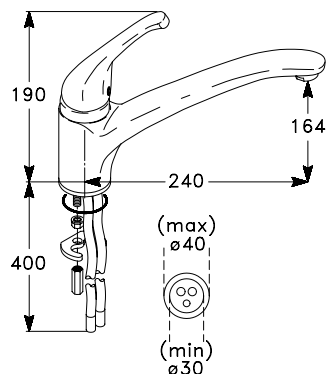

Brusebatteri
Varenr.: B 7550 AA

Køkkenbatteri
Varenr.: A 3985 AA