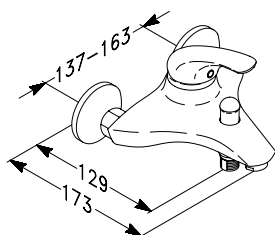

Kar/brusebatteri
Varenr.: A 3989 AA

Svingtud
Varenr.: F 960724 AA