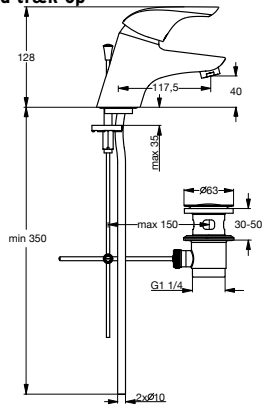

Håndvaskbatteri med træk-op
Varenr.: B 3690 AA