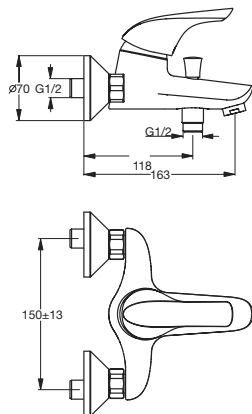

Brusebatteri
Varenr.: B 3699 AA