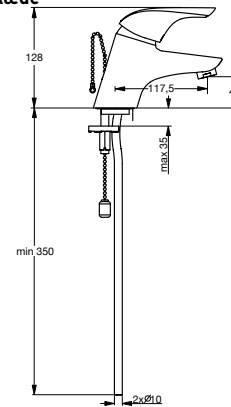

Håndvaskbatteri med træk-op
Varenr.: B 3690 AA

Håndvaskbatteri uden træk-op
Varenr.: B 7799 AA

Køkkenbatteri
Varenr.: B 7820 AA

Håndvaskbatteri m. kæde
Varenr.: B 4278 AA

Kar-/brusebatteri
Varenr.: B 3697 AA

Brusebatteri
Varenr.: B 3699 AA