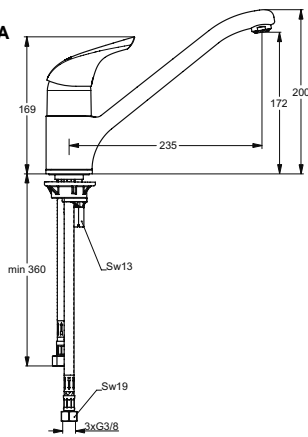

Kar-/brusebatteri
Varenr.: B 3697 AA

Køkkenbatteri
Varenr.: B 7820 AA