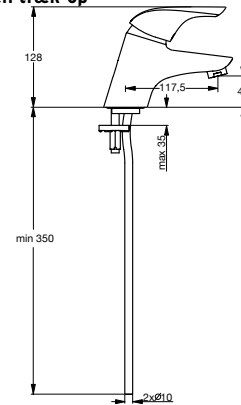

Håndvaskbatteri m. kæde
Varenr.: B 4278 AA

Håndvaskbatteri uden træk-op
Varenr.: B 7799 AA