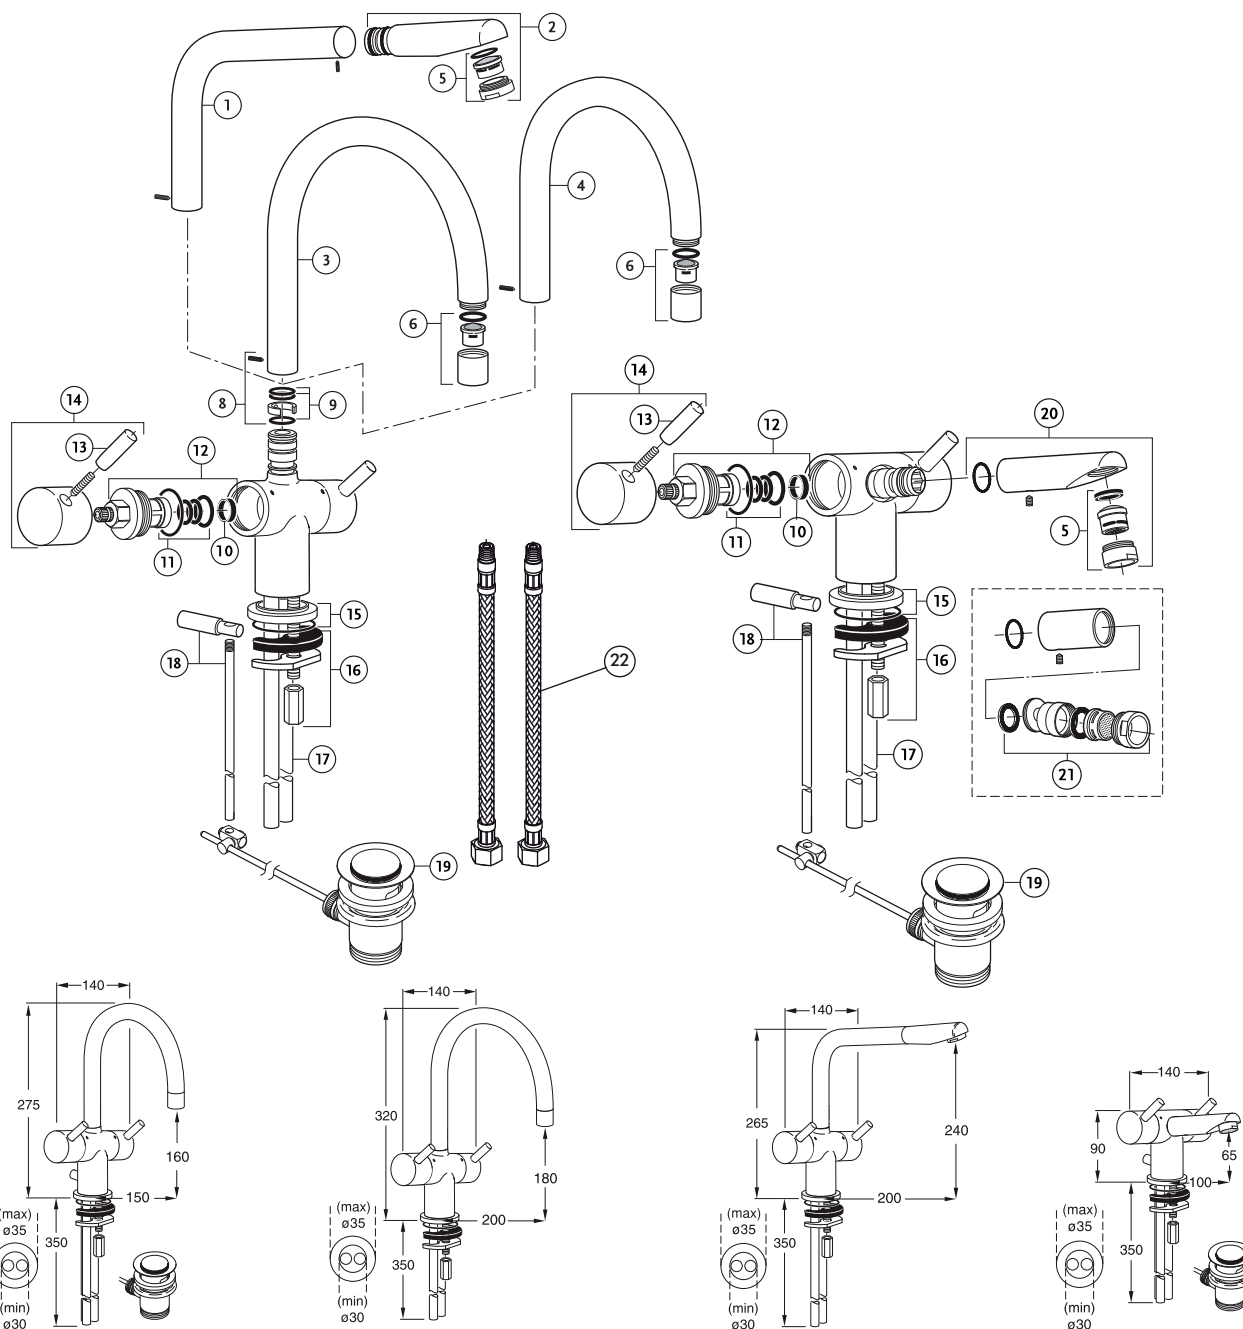

Reserve dele/Måltegninger

F1105, F1106, F1107, F1108, F1109, F1111, F1112
Efter August 2003

Nr.	Beskrivelse	Varenr.	WS nr.	Nr.	Beskrivelse	Varenr.	WS nr.
1	L-tud med spids 1109 Do. Stainless	F960511AA F960511XJ	745116040 745116047	14	Håndhjul med Børma kold Do. Stainless	F960193AA F960193XJ	745111590 745111597
2	Udløbsspid til 1109 Do. Stainless	F960440AA F960440XJ	745116050 745116057	14	Håndhjul varm Do. Stainless	F960194AA F960194XJ	745111000 745111007
3	C-tud til 1106 Do. Stainless	F960219AA F960219XJ	745116010 745116017	15	Bordring + O-ring Do. Stainless	F960523AA A960304NU	745111900 745111900
4	C-tud til 1112 Do. Stainless	F960220AA F960220XJ	745116000 745116007	17	Kobberrør L=386 mm Do. Rå	F960211AA F960211NU	745111390 745111391
5	Luftblander 24 mm Do. Stainless	A960321AA F960231AA	745117426 745116750	18	Træk-op stang, komplet Do. Stainless	F960191AA F960191XJ	745116920 745116927
6	Luftblander 18 mm Do. Stainless	F960231XJ	745116757	19	Bundventil Do. Stainless	H3699AA H3699XJ	747316110 747316117
8	Reparationssæt t.tud	F960023NU	745115559	20	Udløbsspid 1105		
9	O-ringe	F960183NU	745116310				
10	Bundpakning	F960016NU	745111621	21	Kugle-luftblander	F960182AA	745115084
11	Rep. sæt 571	F960030NU	745111666	22	Flex slange M10x1-G3/8"	A963305NU	
12	Ventiloverdel varm Ventiloverdel kold	F960035NU F960034NU	745111184 745111185				
13	Pind 25 mm Do. Stainless	F960108AA F960107XJ	745116620 745116647				