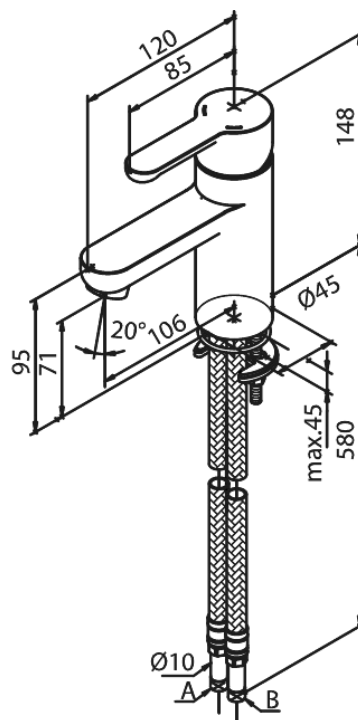

FM Mattsson Mora Group Danmark
Abildager 26 A, 2605 Brøndby
Østbirkvej 2, 5240 Odense NØ

Tlf.: 88 33 00 34 damixa-international@fmm-mora.com

For more information please visit www.damixa.dk

damixa