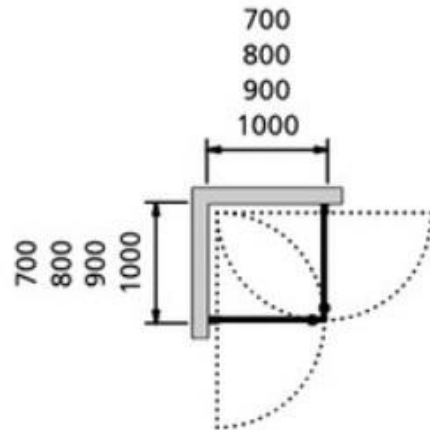

INR LINC Angel kombinationsmuligheder

Med Angel-serien fra INR LINC kan du designe og kombinere din nye bruseløsning, på lige præcis den måde du ønsker og har behov for. Vælg blot størrelsen, samt farven på profilen og glasset.

Vi har ikke alle farver og kombinationer oprettet i shoppen, men du skal være mere end velkommen til at kontakte vores kundeservice og få den ønskede løsning.

Størrelser

700 x 700 mm
700 x 800 mm
700 x 900 mm
700 x 1.000 mm
800 x 800 mm
800 x 900 mm
800 x 1.000 mm
900 x 900 mm
900 x 1.000 mm
1.000 x 1.000 mm

Stribet glas

Gråt glas

Struktur glas

OBS! Timeless er en belægning der gør glasset ekstra rengøringsvenligt. Fås kun i størrelserne 800 x 800 mm, 800 x 900 mm, 900 x 900 mm.