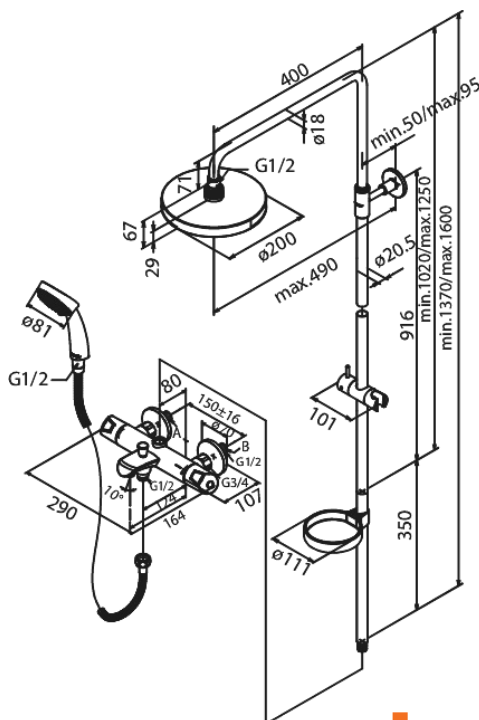

FM Mattsson Mora Group Danmark
Abildager 26 A, 2605 Brøndby
Østbirkvej 2, 5240 Odense NØ

Tlf.: 88 33 00 34 danmark@fmm-mora.com

For more information please visit www.damixa.dk

damixa