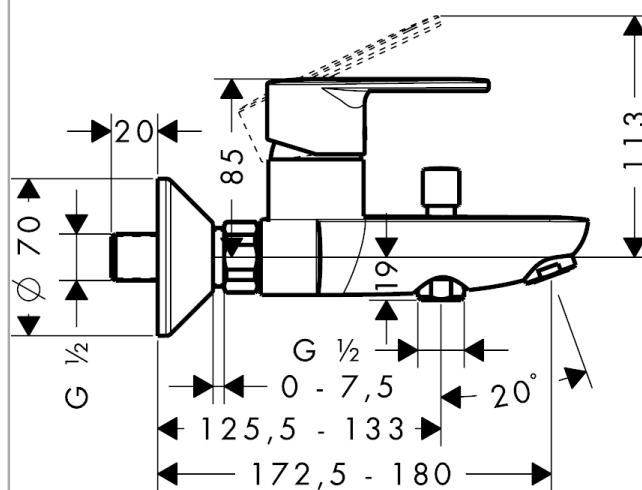

Måltegning