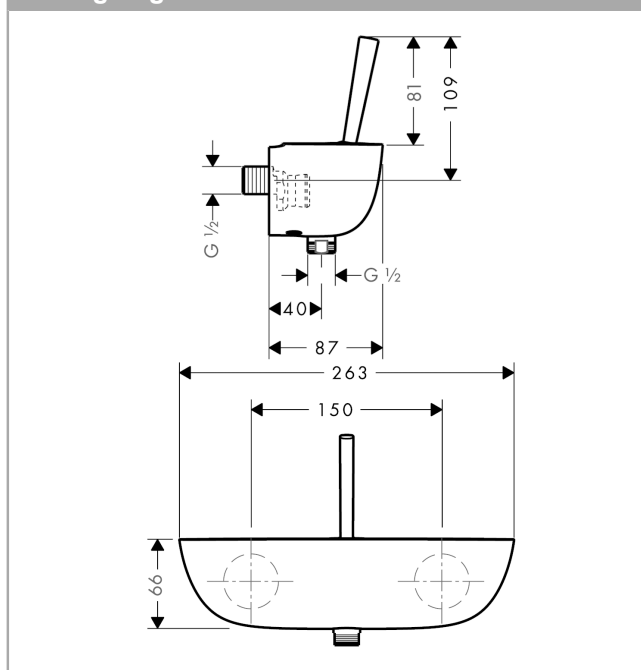

PuraVida

1-grebs brusearmatur

Overflader : hvid/krom

Art.Nr.: 15672400

Beskrivelse

Kendetegn

- tilslutningstype: S-tilslutninger
- stikmål: 150 mm ± 12 mm
- gennemstrømsmængde håndbrusertilslutning ved 3 bar: 25 l/min
- joystick keramisk kartusche
- med kontraventil
- med lyddæmper
- slangetilslutning DN15

Produktdetaljer

VVS-nr.	726852040
Pris ekskl. moms	4.801,00 DKK
Pris inkl. moms *	6.001,25 DKK

Produktbillede

Måltegning

Gennemløbsdiagram