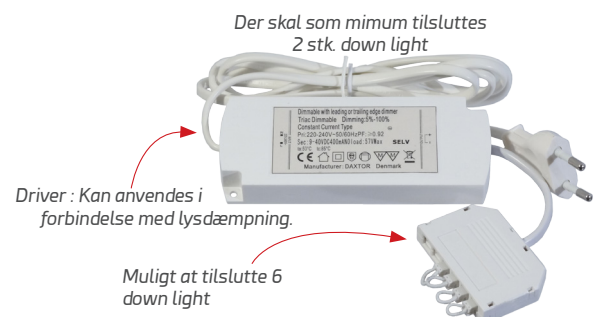

Easy 2-Place™ 2.700 Kelvin

Teknisk beskrivelse:

Udskæringsmål	Ø 55 mm.
Mont. i f.eks. TROLDTEKT	Kan ikke anbefales
Montering	Clips
Mindste loft dim.	10 mm.
Største loft dim.	24 mm.
Indbygnings højde	12 mm.
Direkte tilslutning	DC 450 mA.
Max effekt	3,5 watt.
Fast lyskilde	Kan IKKE udskiftes
Montering	Direkte i godkendte Isolerings mat.

Produktinformation:

- Et komplet armatur med 3,5 watt LED
- Anvendes indendørs
- Til montering i underskabe med forboring eller i forbindelse med påbygningsring på underskabe eller lignenede.
- Til montering i loft plader
- Down Light aluminium alloy
- Ingen vippefunktion
- Heat Sink / lampehus fremstillet i tryksprøjtet aluminium
- Flot og tidløst dansk design fra DAXTOR®

3
ÅRS
DAXTOR
GARANTI

Fatning:	Lumen:	Ra.:	Lys vinkel:	Kelvin	Watt
Stik	200	90 +	60°	2700	3

Bemærkninger:

Energi klasse: A+ - Garanti lyskilde 3 år - Kan lysdæmpes

EAN nummer:	Facon:	Farve:
5704026 300018	Round Ø69	Mat Hvid M-WH
5704026 300025	Round Ø69	Børstet Stål S-NI
5704026 300216	Underskabs ring	Mat Hvid M-WH
5704026 300223	Underskabs ring	Børstet Stål S-NI
5704026 300308	Dæmpbar driver	Hvid