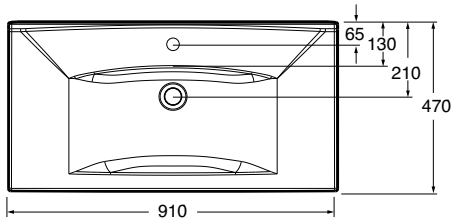

Ifö Sense håndvask 15412 90 cm

Elegant tynd håndvask hvor kanten er kun 15 mm tyk. Forhøjet bagkant og god fralægningsplads. Håndvasken leveres som standard med Ifö Clean rengøringsvenlig glasur og er typegodkendt i henhold til Nordic Quality. Mål H: 156 B: 910 D: 470

Produkt	Ifö nr	VVS nr
Ifö Sense håndvask 15412 90 cm	15412	63 5121 000

Passer til

Passer til Ifö Sense underskab SU 90