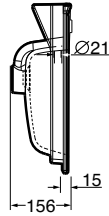

Ifö Sense håndvask 15412 90 cm

Elegant tynd håndvask hvor kanten er kun 15 mm tyk. Forhøjet bagkant og god fralægningsplads. Håndvasken leveres som standard med Ifö Clean rengøringsvenlig glasur og er typegodkendt i henhold til Nordic Quality. Mål H: 156 B: 910 D: 470

Produkt	Ifö nr	VVS nr
Ifö Sense håndvask 15412 90 cm	15412	63 5121 000

Passer til

Passer til Ifö Sense underskab SU 90