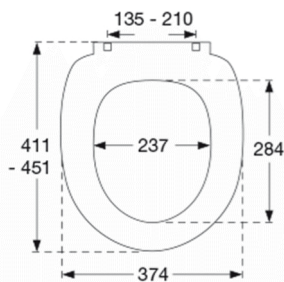

**Pressalit Scandinavia PLUS 758**  
Toiletsæde med soft close og lift-off inkl. beslag i rustfrit stål

<b>Funktioner</b>	Lift-off, Soft close	
<b>Varenummer</b>	<p>758155-D04999 VVS:615044155 NRF:6190157 RSK:7904504 EAN:5708590303116</p> <p>Scandinavia PLUS er tredje generation af det berømte toiletsæde designet af Sigvard Bernadotte og Acton Bjørn i 1975. Funktionerne og stabiliteten er forbedret og den smilende front bibeholdt – det bedste fra nutiden og fortiden kombineret på skønneste vis.</p>	
<b>Farve</b>	Flame	
<b>Beskrivelse</b>	<p>PRESSALIT toiletsæde med låg, model "Scandinavia PLUS", art. 758 af gennemfarvet hærdeplast med indbygget soft close inkl. D04 universalbeslag/BL6 universalbeslag m/kipanker i rustfrit stål til lift-off.</p> <ul style="list-style-type: none"> <li>- afmontering af sæde/låg letter rengøringen</li> <li>- centerafstand: 135 - 210 mm</li> <li>- belastning - ringsæde 240 kg</li> <li>- anvendelig på universelle toiletter</li> <li>- 10 års garanti</li> </ul>	
<b>Designtype</b>	Sandwich	
<b>Designer</b>	Pressalit	
<b>Design-år</b>	2012	