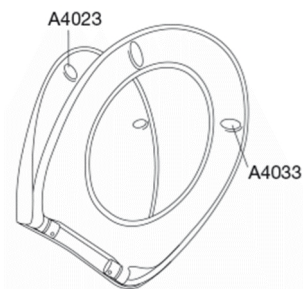

**Pressalit Scandinavia PLUS 758**  
Toiletsæde med soft close og lift-off inkl. beslag i rustfrit stål

<b>Funktioner</b>	Lift-off, Soft close	
<b>Varenummer</b>	<p>758155-D04999 VVS:615044155 NRF:6190157 RSK:7904504 EAN:5708590303116</p> <p>Scandinavia PLUS er tredje generation af det berømte toiletsæde designet af Sigvard Bernadotte og Acton Bjørn i 1975. Funktionerne og stabiliteten er forbedret og den smilende front bibeholdt – det bedste fra nutiden og fortiden kombineret på skønneste vis.</p>	
<b>Farve</b>	Flame	
<b>Beskrivelse</b>	<p>PRESSALIT toiletsæde med låg, model "Scandinavia PLUS", art. 758 af gennemfarvet hærdeplast med indbygget soft close inkl. D04 universalbeslag/BL6 universalbeslag m/kipanker i rustfrit stål til lift-off.</p> <ul style="list-style-type: none"> <li>- afmontering af sæde/låg letter rengøringen</li> <li>- centerafstand: 135 - 210 mm</li> <li>- belastning - ringsæde 240 kg</li> <li>- anvendelig på universelle toiletter</li> <li>- 10 års garanti</li> </ul>	
<b>Designtype</b>	Sandwich	
<b>Designer</b>	Pressalit	
<b>Design-år</b>	2012	