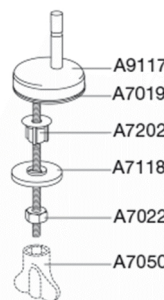

**Pressalit Scandinavia PLUS 758**  
Toiletsæde med soft close og lift-off inkl. beslag i rustfrit stål

<b>Funktioner</b>	Lift-off, Soft close	
<b>Varenummer</b>	<p>758155-D04999 VVS:615044155 NRF:6190157 RSK:7904504 EAN:5708590303116</p> <p>Scandinavia PLUS er tredje generation af det berømte toiletsæde designet af Sigvard Bernadotte og Acton Bjørn i 1975. Funktionerne og stabiliteten er forbedret og den smilende front bibeholdt – det bedste fra nutiden og fortiden kombineret på skønneste vis.</p>	
<b>Farve</b>	Flame	
<b>Beskrivelse</b>	<p>PRESSALIT toiletsæde med låg, model "Scandinavia PLUS", art. 758 af gennemfarvet hærdeplast med indbygget soft close inkl. D04 universalbeslag/BL6 universalbeslag m/kipanker i rustfrit stål til lift-off.</p> <ul style="list-style-type: none"> <li>- afmontering af sæde/låg letter rengøringen</li> <li>- centerafstand: 135 - 210 mm</li> <li>- belastning - ringsæde 240 kg</li> <li>- anvendelig på universelle toiletter</li> <li>- 10 års garanti</li> </ul>	
<b>Designtype</b>	Sandwich	
<b>Designer</b>	Pressalit	
<b>Design-år</b>	2012	