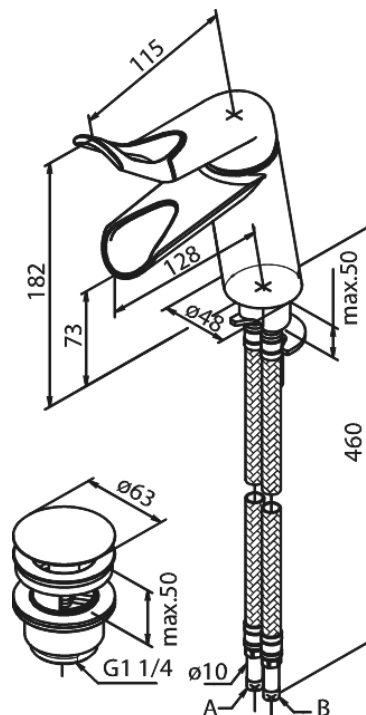

FM Mattsson Mora Group Danmark
Abildager 26 A, 2605 Brøndby
Østbirkvej 2, 5240 Odense NØ

Tlf.: 88 33 00 34 danmark@fmm-mora.com

For more information please visit www.damixa.dk

damixa