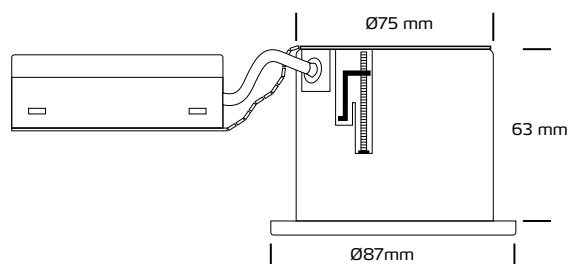

Quick Install Udendørs ekskl. lyskilde - Rustfri (220-240VAC)

Tekniske data:

Huldiameter:	Ø75 mm
Højde:	63 mm
Udvendig diameter:	Ø87 mm
Spænding:	220-240VAC 50 Hz
Fatning:	GU10
Godkendt lyskilde:	Max 25W halogen m/alu reflektor Max 7,5W LED
IP-klasse:	IP44
Isolationsklasse:	Klasse II
Materiale:	Plast / Rustfrit stål AISI 316
Mulighed for videresløjning:	Ja

*Tegningen er ikke målfast

Produktinformation:

- Godkendt til installation direkte i brændbart materiale
- Lav indbygningshøjde (63 mm)
- Hurtig og enkel montering
- Mulighed for montering med 16 mm flexrør
- Montering med skrue
- Designet til fremtidens energikrav og bygningsreglement

NB: I tilfælde af at kabler er i berøring med lampedåsen, anvend altid kabler med en driftstemperatur på minimum 90° C og af en type, der er godkendt til fast installation efter Stærkstrømsbekendtgørelsens krav og gældende SIK-meddelelser.

Varenummer	EAN-Nr.	Farve	Frontdesign
1291	5704629012912	Hvid	Rund
1292	5704629012929	Børstet stål	Rund