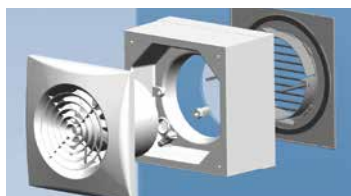

Vindueskit: Max 15 mm glas.