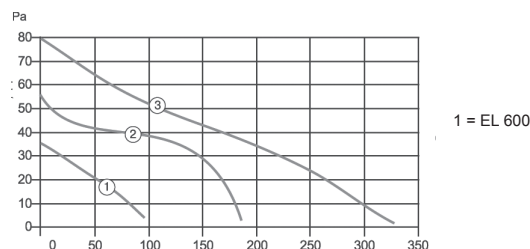

## Ventilatorer EL 600 uden styring

Ventilatorer i diskret design, specielt designet for ventilation af små og mellemstore rum.  
Til både lodret og vandret montering. Nem at montere ved hjælp af 4 skruer under dækslet.  
EL 600 tilslutning i Ø100 mm aftrækskanal.

Tekniske data:	EL 600
Kapacitet fritblæsende	95 m <sup>3</sup> /h
Rumstørrelse (ved vådrum)	9 m <sup>2</sup>
Max. tryk	35 Pa
Lydniveau	39 dB (A)
Effektforbrug	14 W
Omdrejningstal	2300 rpm
Strømtilslutning	230 V / 50 Hz
Kabinetmateriale	ABS plast (Hvid)
Lejetype	Glidelejer
Godkendelse	IP 44