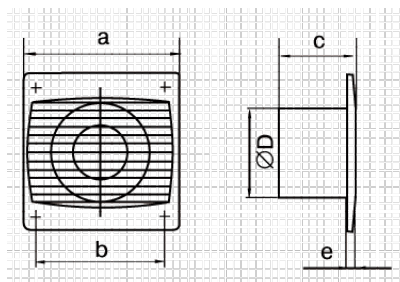

Ventilatorer EL 600 uden styring

Ventilatorer i diskret design, specielt designet for ventilation af små og mellemstore rum.
Til både lodret og vandret montering. Nem at montere ved hjælp af 4 skruer under dækslet.
EL 600 tilslutning i Ø100 mm aftrækskanal.

Alle ventilatorer skal monteres af en autoriseret el-installatør

	Farve	Tun nr.	A	B	C	D	E
EL 600 Standard	Hvid	5009257	150	120	108	100	12

Tilbehør	Farve	EL 600
Murgennemføring	Hvid	Type 204
Ventilationsrør længde 500/100 mm	Hvid	Ø100 mm
Jalousirist metal	Galvaniseret/kobber/hvid	152.1

Tekniske data:	EL 600
Kapacitet fritblæsende	95 m³/h
Rumstørrelse (ved vådrum)	9 m²
Max. tryk	35 Pa
Lydniveau	39 dB (A)
Effektforbrug	14 W
Omdrejningstal	2300 rpm
Strømtilslutning	230 V / 50 Hz
Kabinetmateriale	ABS plast (Hvid)
Lejetype	Glidelejer
Godkendelse	IP 44