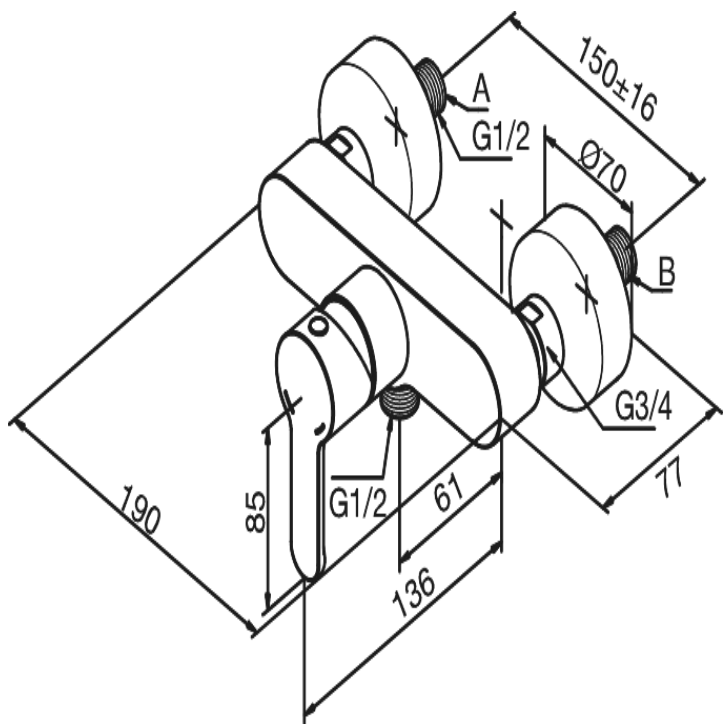

FM Mattsson Mora Group Danmark
Abildager 26 A, 2605 Brøndby
Østbirkvej 2, 5240 Odense NØ

Tlf.: 88 33 00 34 damixa-international@fmm-mora.com

For more information please visit www.damixa.dk

damixa