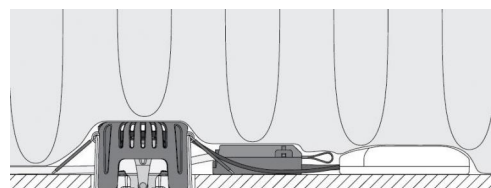

Forpakning

Forpkningsstørrelse: 115 x 115 x 95