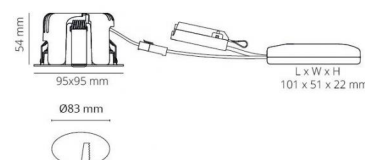

Specifikation: Gyro Square Isosafe Dimtørm

EAN: **7021989012511**
SG code: 5046901251

Lysteknik

Lyskilde: LED (ikke udskiftelig)
Wattage: 6W
System wattage: 7,3W
Luminous flux: 520lm
Effekt: 87 lm/W
Spænding: 230V
Farvetemperatur: 2000-2800K
Farvegengivelse (CRI): Ra>95
MacAdams faktor: SDCM: 3
Levetid: L80/B20>50.000
Lysteknik: Direkte
Lysspredning: 42°

Dimmertype

Type: Fasedæmp

Beskyttelse

Isolationsklasse: Klasse II
IP-klasse: IP44
Ta nominel: Ta=25°C

Energi og godkendelser

Energiklasse: A++
Godkendelse: CE

Materialer og overflader

Armaturhus: Aluminium
Farve: Hvid (RAL 9003)
Optik: Glas

Montering/Tilslutning

Montering: Indbygget
Kobling: Klemmerække

Dimension (mm)

Længde (L): 95
Bredde (W): 95
Højde (H): 56
Cut-out: 83
Ceiling void depth: 54
Afstand til brandbart materiale: 10mm
Vægt (brutto/netto): 0.5

Forpakning

Forpkningsstørrelse: 115 x 115 x 95

7 0 2 1 9 8 9 0 1 2 5 1 1