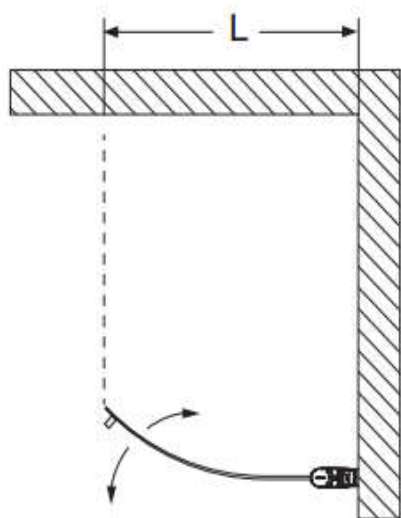

Ønskes denne slags hjørneløsning skal der bestilles 2 buede døre. Dørene kan kombineres i forskellige bredder efter behov.

Målene kan reguleres på vægbeslagene og justeres indenfor nedenstående mål:

Dørens bredde	L-målet kan reguleres fra
80 cm	773 – 793 mm
90 cm	873 – 893 mm

Brusevægskombination med 1 buet dør

Ønskes denne slags hjørneløsning skal der bestilles 1 buet dør.

Målene kan reguleres på vægbeslagene og justeres indenfor nedenstående mål:

Dørens bredde	L-målet kan reguleres fra
80 cm	623 – 643 mm
90 cm	723 – 743 mm