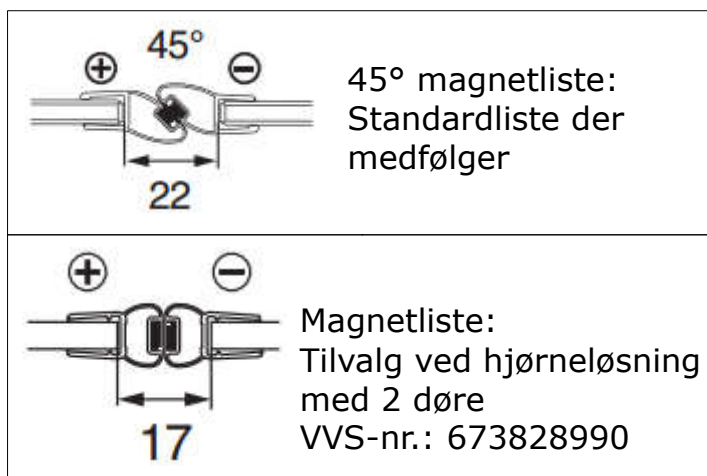

Ifö Space buet dør med knopgreb

Der findes 2 forskellige brusevægskombinationer af denne model:

- Brusevægskombination med 2 buede døre
- Brusevægsløsning med 1 buet dør

Brusevægskombination med 2 buede døre

Ønskes denne slags hjørneløsning skal der bestilles 2 buede døre. Dørene kan kombineres i forskellige bredder efter behov.

Målene kan reguleres på vægbeslagene og justeres indenfor nedenstående mål:

Dørens bredde	L-målet kan reguleres fra
80 cm	773 – 793 mm
90 cm	873 – 893 mm

Brusevægskombination med 1 buet dør

Ønskes denne slags hjørneløsning skal der bestilles 1 buet dør.

Målene kan reguleres på vægbeslagene og justeres indenfor nedenstående mål:

Dørens bredde	L-målet kan reguleres fra
80 cm	623 – 643 mm
90 cm	723 – 743 mm