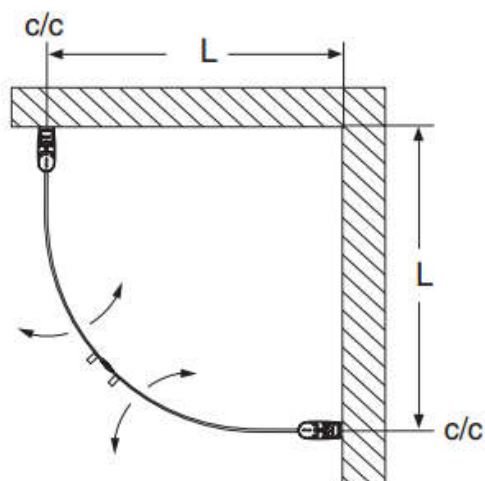

Ifö Space buet dør med knopgreb

Der findes 2 forskellige brusevægskombinationer af denne model:

- Brusevægskombination med 2 buede døre
- Brusevægsløsning med 1 buet dør

Brusevægskombination med 2 buede døre

Ønskes denne slags hjørneløsning skal der bestilles 2 buede døre. Dørene kan kombineres i forskellige bredder efter behov.

Målene kan reguleres på vægbeslagene og justeres indenfor nedenstående mål:

Dørens bredde	L-målet kan reguleres fra
80 cm	773 – 793 mm
90 cm	873 – 893 mm

Brusevægskombination med 1 buet dør

Ønskes denne slags hjørneløsning skal der bestilles 1 buet dør.

Målene kan reguleres på vægbeslagene og justeres indenfor nedenstående mål:

Dørens bredde	L-målet kan reguleres fra
80 cm	623 – 643 mm
90 cm	723 – 743 mm