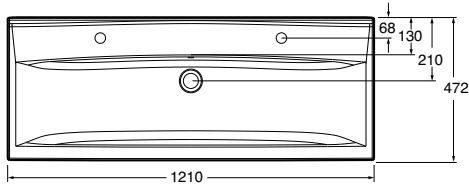

Ifö Sense håndvask 15432 120 cm

Elegant heldækkende håndvask hvor porcelænskanten kun er 15 mm tyk. Forhøjet bagkant og god fralægningsplads. Stort vaskebassin og 2 hanehuller. Håndvasken har Ifö Clean rengøringsvenlig glasur som standard og er typegodkendt efter Nordic Quility. H: 156 W: 1210 D: 470

Produkt	Ifö nr	VVS nr
Ifö Sense håndvask 15432 120 cm	15432	63 5122 200

Passer til

Passer til Ifö Sense underskab SU 120