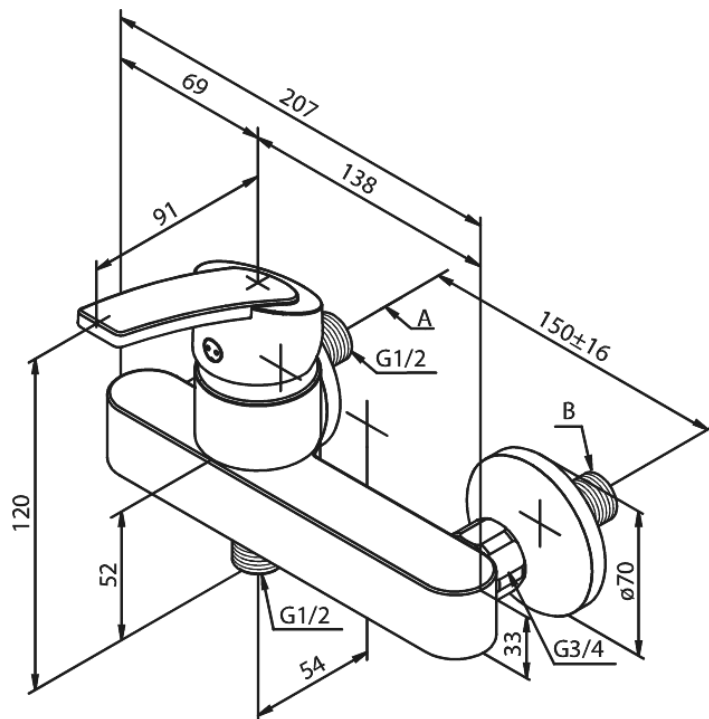

FM Mattsson Mora Group Danmark
Abildager 26 A, 2605 Brøndby
Østbirkvej 2, 5240 Odense NØ

Tlf.: 88 33 00 34 danmark@fmm-mora.com

For more information please visit www.damixa.dk

damixa