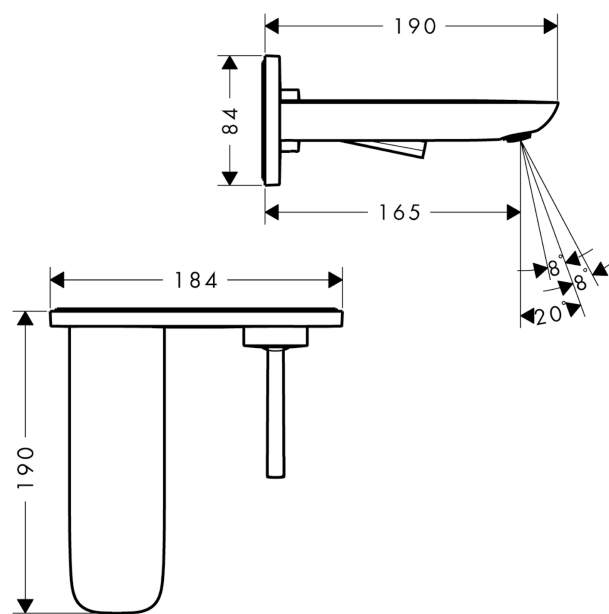

PuraVida
2-huls håndvaskarmatur til væg, 165 mm tud
 Overflader : krom Art.Nr.: 15084000

Beskrivelse

Kendetegn

- greb til montering til højre eller venstre
- fremspring 165 mm
- laminarstråle
- gennemstrømsmængde: 5 l/min
- vinkeljusterbar perlator
- joystick keramisk kartusche
- siventil, der ikke kan lukkes
- Kombineres med indbygningsdel 13622180 og lækagesikringer 96362000
- GDV 04/00135
- ETA VA 1.42/20100
- STA 1395

Produktdetaljer

VVS-nr. 702474104
 Pris ekskl. moms 4.595,00 DKK
 Pris inkl. moms * 5.743,75 DKK

Teknologi

Designpriser

Produktbillede

Måltegning

Gennemløbsdiagram

PuraVida
2-huls håndvaskarmatur til væg, 165 mm tud
Overflader : krom Art.Nr.: 15084000