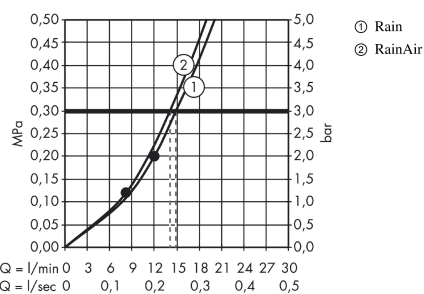

Gennemløbsdiagram

Værdierne for forbruget blev målt praksisorienteret og med de tilsvarende armaturer (termostat/blander/indbygget ventil).