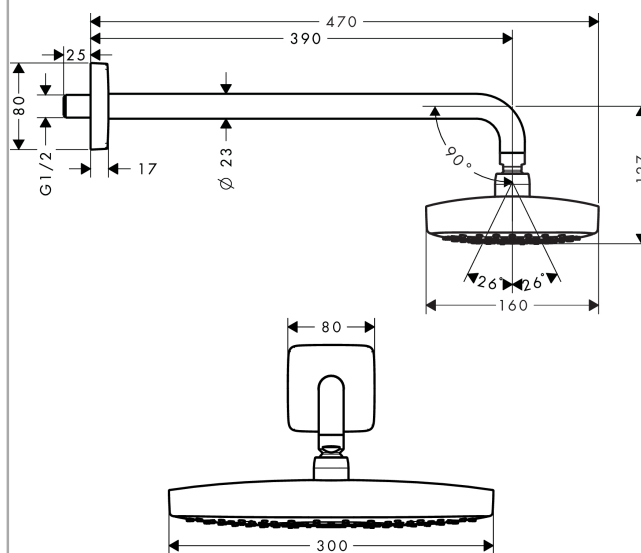

Måltegning