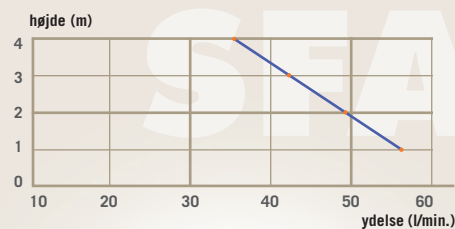

40 m ->>> eller

SANISHOWER®

En **kompakt pumpe**, der er meget nem at installere for en vask, en brusekabine eller et badekar.

- **mulig tilslutning**
Håndvask, bruskabine, bidet, badekar (maks. 150 liter)
- **pumpehøjde**
Op til 4 m
- **vandret pumpeafstand**
Op til 40 m
- **anbefalet afløbsrørdiameter**
22-32 mm
- **max. temperatur**
35°C
- **strømforsyning**
220-240 V / 50 Hz
- **nominel motoreffekt**
250 W
- **mål (l x d x h)**
296 x 162 x 144 mm
- Indbygget kontraventil