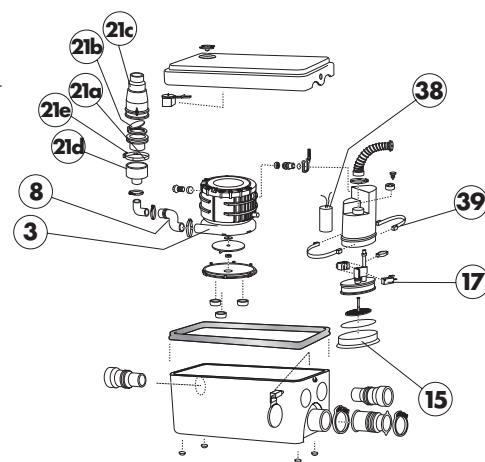

40 m ->>> eller

SANISHOWER®

En **kompakt pumpe**, der er meget nem at installere for en vask, en brusekabine eller et badekar.

- **mulig tilslutning**
Håndvask, bruskabine, bidet, badekar (maks. 150 liter)
- **pumpehøjde**
Op til 4 m
- **vandret pumpeafstand**
Op til 40 m
- **anbefalet afløbsrørdiameter**
22-32 mm
- **max. temperatur**
35°C
- **strømforsyning**
220-240 V / 50 Hz
- **nominel motoreffekt**
250 W
- **mål (l x d x h)**
296 x 162 x 144 mm
- Indbygget kontraventil

Nr	Betegnelse	Reference
3	Komplet motor	D2031
8	S-slange - indiv.	D2080
15	Membran	D2150
17	Mikrokontakt	D2170
21	Kontraventil	D2210
38	6,3 µf Kondensator	D2380
39	Membranclips	D2390

Med sine beskedne mål og lave niveaustart er **SANISHOWER®** perfekt tilpasset til indbygning under brusekabinsens kar eller diskret i et møbel.