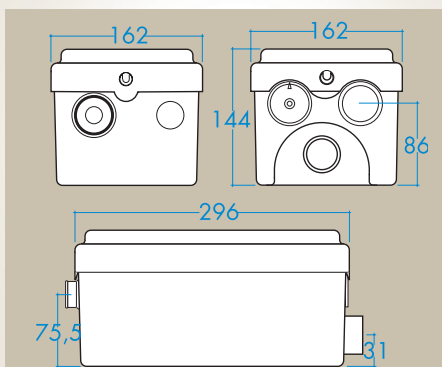

40 m ->>> eller

SANISHOWER®

En **kompakt pumpe**, der er meget nem at installere for en vask, en brusekabine eller et badekar.

- **mulig tilslutning**
Håndvask, bruskabine, bidet, badekar (maks. 150 liter)
- **pumpehøjde**
Op til 4 m
- **vandret pumpeafstand**
Op til 40 m
- **anbefalet afløbsrørdiameter**
22-32 mm
- **max. temperatur**
35°C
- **strømforsyning**
220-240 V / 50 Hz
- **nominel motoreffekt**
250 W
- **mål (l x d x h)**
296 x 162 x 144 mm
- Indbygget kontraventil

Nr	Betegnelse	Reference
3	Komplet motor	D2031
8	S-slange - indiv.	D2080
15	Membran	D2150
17	Mikrokontakt	D2170
21	Kontraventil	D2210
38	6,3 µf Kondensator	D2380
39	Membranclips	D2390

Med sine beskedne mål og lave niveaustart er **SANISHOWER®** perfekt tilpasset til indbygning under brusekabinsens kar eller diskret i et møbel.