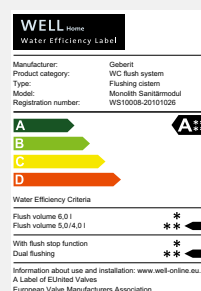

→ www.geberit.dk

Geberit Monolith til WC'er.

Prisvindende design installeret på et øjeblik.

Geberit Monolith modulet til WC'er har ikke alene vundet flere internationale priser, men også vundet stor indpas blandt forbrugerne.