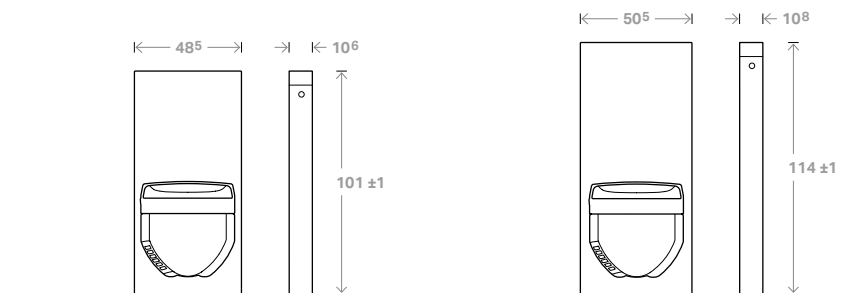

Geberit Monolith til WC'er

Geberit Monolith modulet til WC'er tilbyder dig miljøvenlig dobbeltskyl og kan kombineres med mange forskellige gulvstående eller væghængte WC-skåle. Geberit AquaClean modellerne 8000 og 8000plus kan også nemt installeres på Monolith, der har vundet mange priser for sit design.