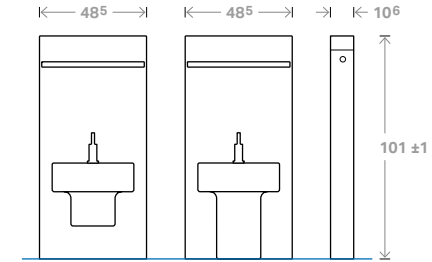

Geberit Monolith til bideter.

Geberit Monolith modulet til bideter kan enten kombineres med en væghængt eller gulvstående WC-skål. Glasfronten fås i tre farver.