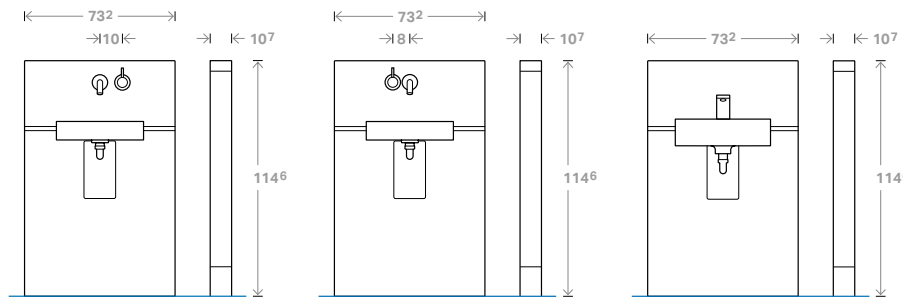

Håndvaskmodeller

	Vægmonteret armatur, højre Til armatur med borehuller 10 cm fra hinanden	Vægmonteret armatur, venstre Til armatur med borehuller 8 cm fra hinanden	Håndvaskmonteret armatur
Intet udtræk	hvid 131.043.SI.1 sort 131.043.SJ.1 umbra 131.043.SQ.1	hvid 131.047.SI.1 sort 131.047.SJ.1 umbra 131.047.SQ.1	hvid 131.051.SI.1 sort 131.051.SJ.1 umbra 131.051.SQ.1
Udtræk, venstre	hvid 131.040.SI.1 sort 131.040.SJ.1 umbra 131.040.SQ.1	hvid 131.044.SI.1 sort 131.044.SJ.1 umbra 131.044.SQ.1	hvid 131.048.SI.1 sort 131.048.SJ.1 umbra 131.048.SQ.1
Udtræk, højre	hvid 131.041.SI.1 sort 131.041.SJ.1 umbra 131.041.SQ.1	hvid 131.045.SI.1 sort 131.045.SJ.1 umbra 131.045.SQ.1	hvid 131.049.SI.1 sort 131.049.SJ.1 umbra 131.049.SQ.1
Udtræk venstre og højre	hvid 131.042.SI.1 sort 131.042.SJ.1 umbra 131.042.SQ.1	hvid 131.046.SI.1 sort 131.046.SJ.1 umbra 131.046.SQ.1	hvid 131.050.SI.1 sort 131.050.SJ.1 umbra 131.050.SQ.1
Den dobbelte håndklædestang, til Geberit Monolith modul til håndvask, er fremstillet af EMCO, »Loft«-serie		Længde 31 cm 131.109.21.1	Længde 41 cm 131.110.21.1