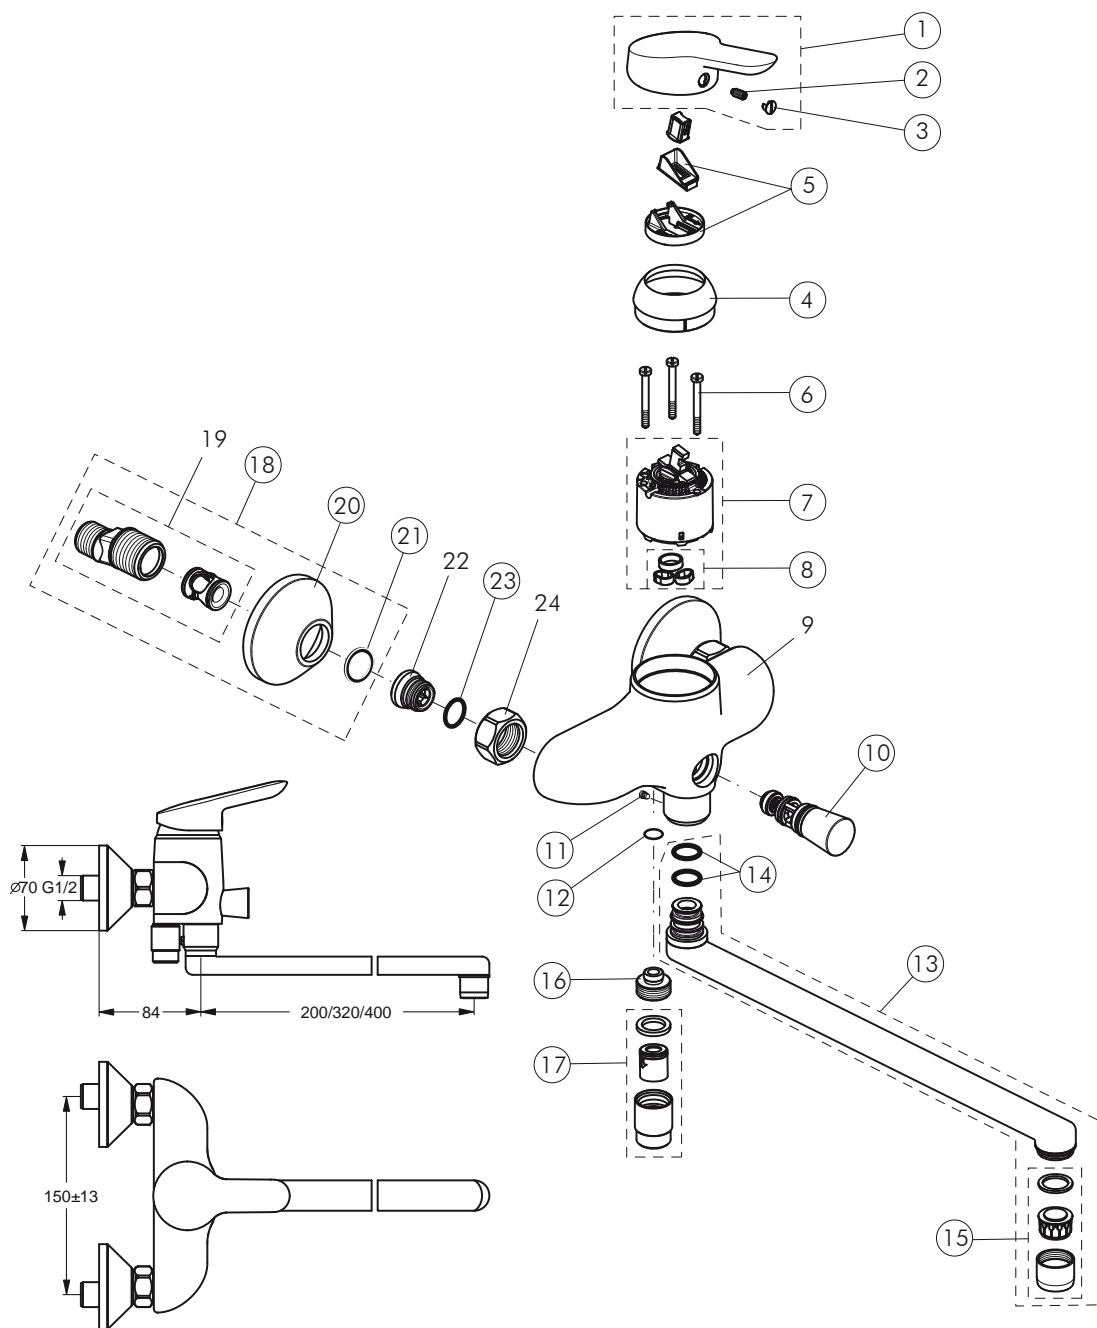

Reservedele/Måltegninger B7693

Nr.	Beskrivelse	K	Varenr.	WVS nr.	Pris	Nr.	Beskrivelse	K	Varenr.	WVS nr.	Pris
1	Greb	3	B960359AA		150,00	18	Komplet S-forskruning	3	A963490AA	745113209	175,00
2	Skrue til greb	3	A963309NU	745117610	15,00	19	S-forskruning G3/4"				
3	Mærkeknop (blå/rød)	3	A963054NU	745117110	20,00	20	Roset	3	A963489AA	745113208	40,00
4	Kappe	3	A964525AA	745113210	75,00	21	Fiberpakning, 24x15x2	3	A961139NU		15,00
5	Klik-anordning	3	A860700NU	745113104	20,00	22	Sædenippel				
6	Skrue M4x39	3	A963176NU	745117612	15,00	23	O-ring Ø15.6x1.78	3	A961182NU	745117635	15,00
7	Kartouche 47 mm	3	A960500NU	745128422	180,00	24	Omløber				
8	O-ringe (sæt)	3	A961155NU	745128875	15,00						
9	Batterikrop										
10	Automatisk omskifter	3	B960373AA		120,00						
11	Skrue M5x5.5	3	B960273NU		10,00						
12	O-ringe 10x1.5										
13	Udløbstud 200 mm		B960354AA	745113224	125,00						
	Udløbstud 320 mm		B960355AA	745113234	150,00						
	Udløbstud 400 mm		B960356AA	745113244	165,00						
14	O-ring Ø14x2,4	3	A961180NU		15,00						
15	Luftblånder, M22x1-ND	3	A960997AA		80,00						
16	Nipple G½-M12x1										
17	Kontraventil	3	A963287AA		150,00						