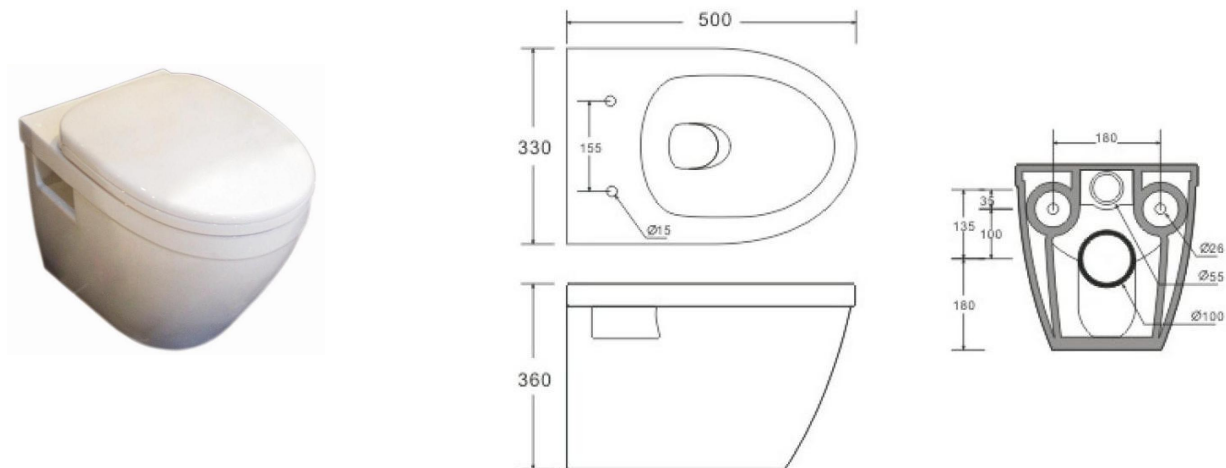

Datablad Aqualux hængeskål

Cassøe vare nr. 61 3075 xxx
VVS nr. 61 3075 xxx

Aqualux hængeskålen er et dansk designet kvalitet produkt og er produceret iht. til ISO 9001. Hængeskålen er produceret i glaseret sanitetsporcelæn og kan leveres med den rengøringsvenlige Superclean glasur der forhindrer kalk og smuds i at sætte sig på toilettet. Bolteafstand er 180mm og passer på alle indbygningscisterne der er produceret iht. de europæiske standarder. Toiletskålen leveres uden sæde, se tilbehør. Toiletskålen er egnet til 3/6 liters skyl og er testet iht. DS-EN 997. Alle mål er angivet i mm og er indenfor tolerancerne i DS-EN38.

Dimensioner

Højde 360mm
Bredde 330mm
Dybde 500mm

Model varianter

Aqualux hængeskål 61 3075 200
Aqualux hængeskål, med Superclean 61 3075 060

Tilbehør

Aqualux std. PB3 sæde med softclose 61 5384 100
Aqualux luksus PB6 sæde med softclose 61 5384 300
Alca Plast indbyg. cisterne mm. A101/A111

Logistik info.

1 stk. 380x340x530mm 22kg Leveres på en p12
24 stk. 120x80x1300mm 280kg Leveres på en p15