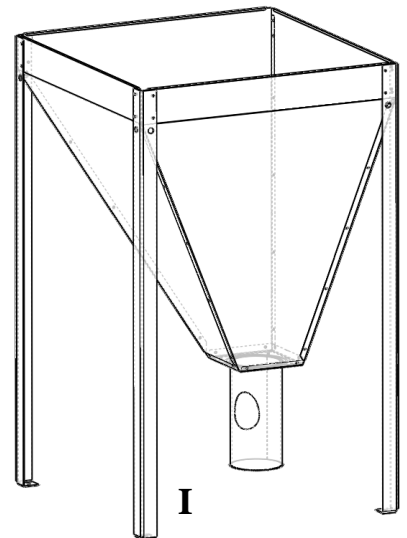

# Manual

Samle vejledning Standard silo NBE

1

2

3

4

5

6

Samle vejledning udvidelse mondul 180 liter

Ad) Detail 1:

Ad) Detail 2: