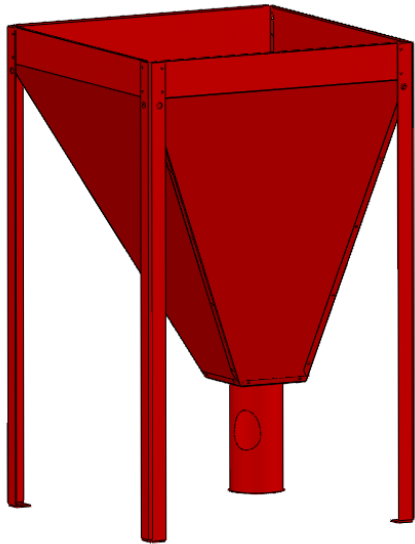

# Manual

Samle vejledning Standard silo NBE

1

2

3

4

5

6

Samle vejledning udvidelse mondul 180 liter

Ad) Detail 1:

Ad) Detail 2: