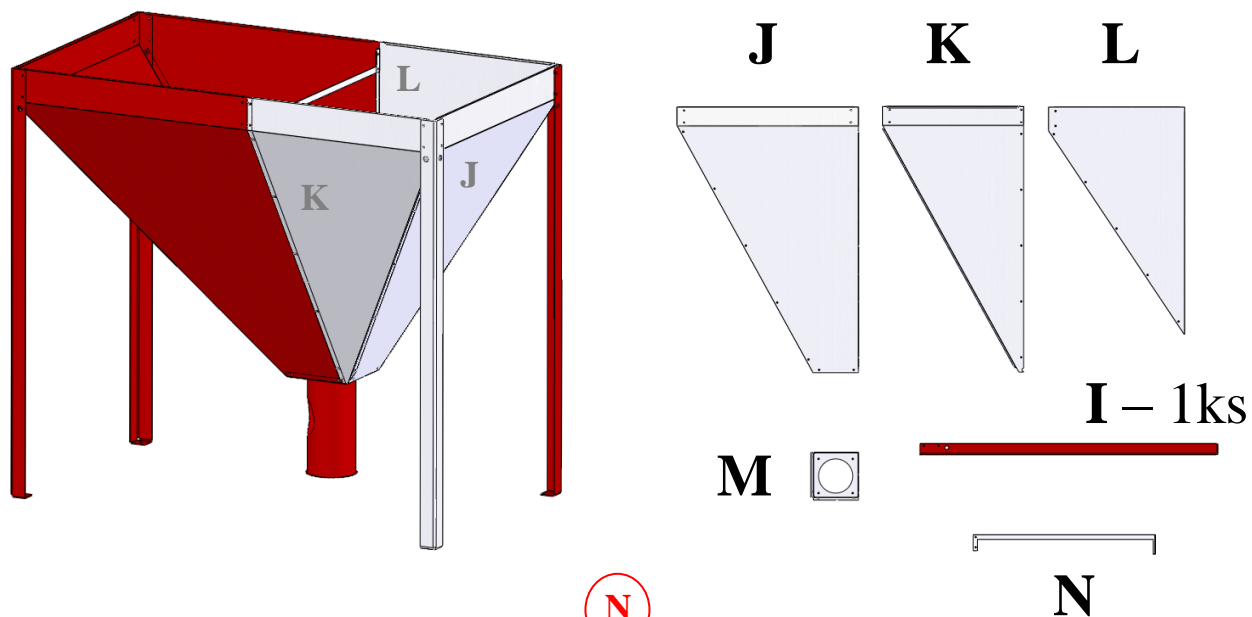

# Manual

Samle vejledning Standard silo NBE

1

2

3

4

5

6

Samle vejledning udvidelse mondul 180 liter

Ad) Detail 1:

Ad) Detail 2: