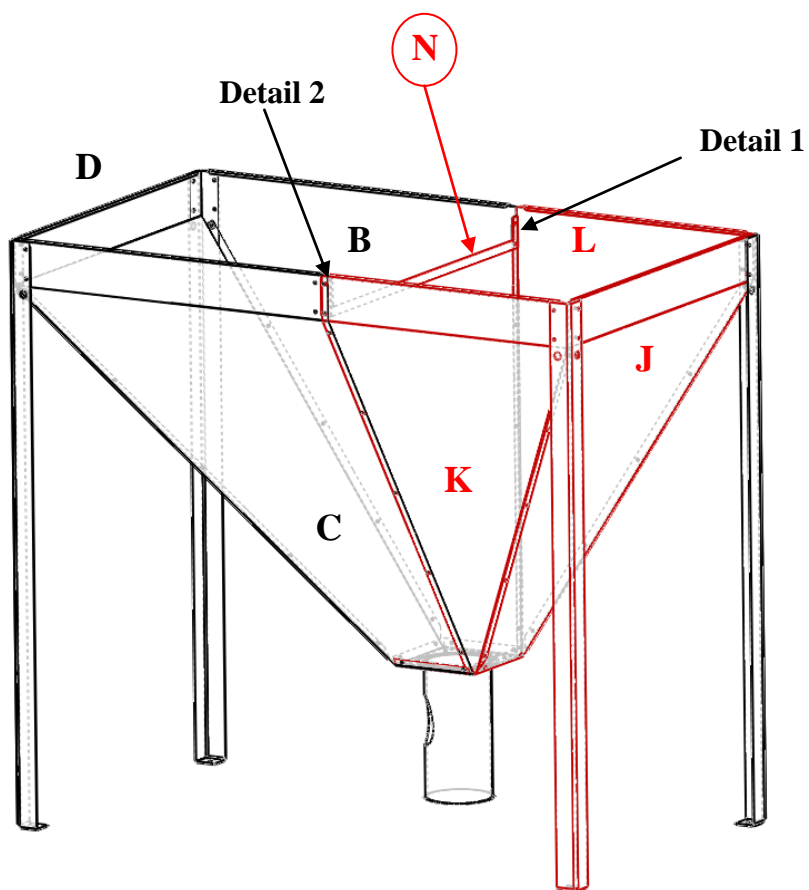

# Manual

Samle vejledning Standard silo NBE

1

2

3

4

5

6

Samle vejledning udvidelse mondul 180 liter

Ad) Detail 1:

Ad) Detail 2: