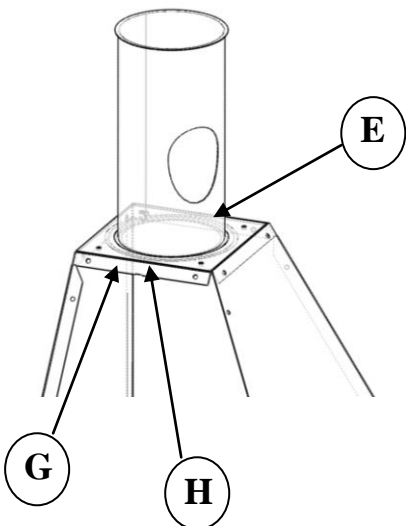

# Manual

Samle vejledning Standard silo NBE

1

2

3

4

5

6

Samle vejledning udvidelse mondul 180 liter

Ad) Detail 1:

Ad) Detail 2: