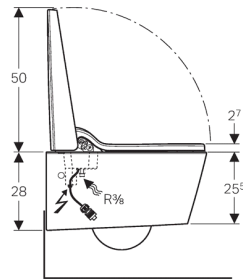

AquaClean Sela UP, alpinhvid

Anvendelse

- Til nænsom vask af analområdet med vand
- Til komfortabel anvendelse af WC'et

Egenskaber

- WC-skål med snavsafvisende keramikoverflade
- Toiletsæde og -låg med soft close
- Brugeridentifikation
- Integreret douchearm med dyse til vask af analområdet
- Douchearm kan indstilles i 5 trin
- Pulserende stråle (douchearmens automatiske bevægelse frem og tilbage kan reguleres)
- Regulerbar strålestyrke i 5 trin
- Automatisk rengøring af douchedyse før og efter brug med vand
- Integreret varmtvandsbeholder
- Varmtvandsbeholderens drift kan indstilles (Til / Fra / Brugeridentifikation)
- LED-display til varmtvandsbeholderens driftsmåde
- Sidst anvendte indstillinger gemmes automatisk
- Afbryder
- Funktioner og egenskaber via fjernbetjening
- Vandtilslutning på siden til venstre skjult bag WC-skålen
- Mulighed for ekstern vandtilslutning på siden til venstre med tilbehør
- Strømtilslutning på siden til højre skjult bag WC-skålen (direkte tilslutning via systemstik med 3-leders fleksibel kappeledning)
- Mulighed for ekstern strømtilslutning med stikdåse til højre
- Tilladelse iht. 1717 / 13077

Tekniske data

Mærkespænding	230 V AC
Netfrekvens	50-60 Hz
Beskyttelsestype	IPX4
Sikkerhedsklasse	I
Effektforbrug	800 W
Effektforbrug energisparefunktion/ved tilkøbet varme anlæg	0,45/5,8 W
Antal tryktrin for douchestråle	5
Douchetid, fabriksindstilling	20 s
Gennemstrømningsmængde for analdouche	0,9-1,5 l/min
Vandtemperatur, fabriksindstilling	37 °C
Varmtvandsbeholderens volumen	1,2 l
Driftstemperatur	10-40 °C
Opbevaringstemperatur	-10 - +60 °C
Forsyningstrykområde	0,5-10 bar
Maksimal belastning af toiletsæde	150 kg
Beregnet gennemstrømningsværdi	0,04 l/s
Minimalt fremløbstryk	0,5 bar
Bruttovægt	39,5 kg
Nettovægt	31 kg