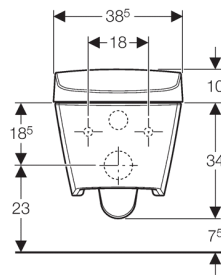

AquaClean Sela UP, alpinhvid

Anvendelse

- Til nænsom vask af analområdet med vand
- Til komfortabel anvendelse af WC'et

Egenskaber

- WC-skål med snavsafvisende keramikoverflade
- Toiletsæde og -låg med soft close
- Brugeridentifikation
- Integreret douchearm med dyse til vask af analområdet
- Douchearm kan indstilles i 5 trin
- Pulserende stråle (douchearmens automatiske bevægelse frem og tilbage kan reguleres)
- Regulerbar strålestyrke i 5 trin
- Automatisk rengøring af douchedyse før og efter brug med vand
- Integreret varmtvandsbeholder
- Varmtvandsbeholderens drift kan indstilles (Til / Fra / Brugeridentifikation)
- LED-display til varmtvandsbeholderens driftsmåde
- Sidst anvendte indstillinger gemmes automatisk
- Afbryder
- Funktioner og egenskaber via fjernbetjening
- Vandtilslutning på siden til venstre skjult bag WC-skålen
- Mulighed for ekstern vandtilslutning på siden til venstre med tilbehør
- Strømtilslutning på siden til højre skjult bag WC-skålen (direkte tilslutning via systemstik med 3-leders fleksibel kappeledning)
- Mulighed for ekstern strømtilslutning med stikdåse til højre
- Tilladelse iht. 1717 / 13077

Tekniske data

Mærkespænding	230 V AC
Netfrekvens	50-60 Hz
Beskyttelsestype	IPX4
Sikkerhedsklasse	I
Effektforbrug	800 W
Effektforbrug energisparefunktion/ved tilkøbet varme anlæg	0,45/5,8 W
Antal tryktrin for douchestråle	5
Douchetid, fabriksindstilling	20 s
Gennemstrømningsmængde for analdouche	0,9-1,5 l/min
Vandtemperatur, fabriksindstilling	37 °C
Varmtvandsbeholderens volumen	1,2 l
Driftstemperatur	10-40 °C
Opbevaringstemperatur	-10 - +60 °C
Forsyningstrykområde	0,5-10 bar
Maksimal belastning af toiletsæde	150 kg
Beregnet gennemstrømningsværdi	0,04 l/s
Minimalt fremløbstryk	0,5 bar
Bruttovægt	39,5 kg
Nettovægt	31 kg