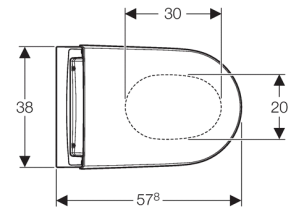

AquaClean Sela UP, alpinhvid

Anvendelse

- Til nænsom vask af analområdet med vand
- Til komfortabel anvendelse af WC'et

Egenskaber

- WC-skål med snavsafvisende keramikoverflade
- Toiletsæde og -låg med soft close
- Brugeridentifikation
- Integreret douchearm med dyse til vask af analområdet
- Douchearm kan indstilles i 5 trin
- Pulserende stråle (douchearmens automatiske bevægelse frem og tilbage kan reguleres)
- Regulerbar strålestyrke i 5 trin
- Automatisk rengøring af douchedyse før og efter brug med vand
- Integreret varmtvandsbeholder
- Varmtvandsbeholderens drift kan indstilles (Til / Fra / Brugeridentifikation)
- LED-display til varmtvandsbeholderens driftsmåde
- Sidst anvendte indstillinger gemmes automatisk
- Afbryder
- Funktioner og egenskaber via fjernbetjening
- Vandtilslutning på siden til venstre skjult bag WC-skålen
- Mulighed for ekstern vandtilslutning på siden til venstre med tilbehør
- Strømtilslutning på siden til højre skjult bag WC-skålen (direkte tilslutning via systemstik med 3-leders fleksibel kappeledning)
- Mulighed for ekstern strømtilslutning med stikdåse til højre
- Tilladelse iht. 1717 / 13077

Tekniske data

Mærkespænding	230 V AC
Netfrekvens	50-60 Hz
Beskyttelsestype	IPX4
Sikkerhedsklasse	I
Effektforbrug	800 W
Effektforbrug energisparefunktion/ved tilkøbet varme anlæg	0,45/5,8 W
Antal tryktrin for douchestråle	5
Douchetid, fabriksindstilling	20 s
Gennemstrømningsmængde for analdouche	0,9-1,5 l/min
Vandtemperatur, fabriksindstilling	37 °C
Varmtvandsbeholderens volumen	1,2 l
Driftstemperatur	10-40 °C
Opbevaringstemperatur	-10 - +60 °C
Forsyningstrykområde	0,5-10 bar
Maksimal belastning af toiletsæde	150 kg
Beregnet gennemstrømningsværdi	0,04 l/s
Minimalt fremløbstryk	0,5 bar
Bruttovægt	39,5 kg
Nettovægt	31 kg