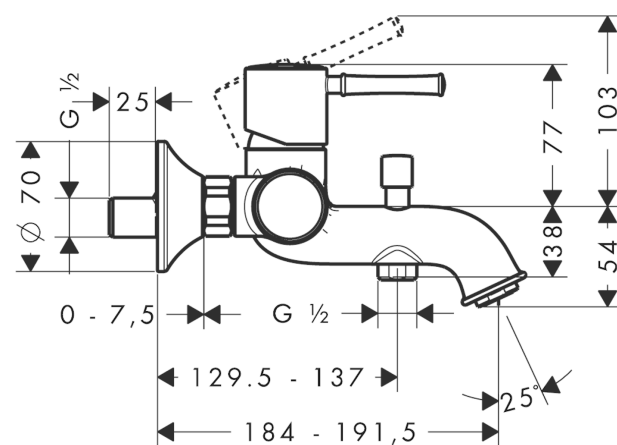

Talis Classic

1-greps kar-/dusjarmatur

Overflater: krom Art. nr. : 14140000

Beskrivelse

Informasjon

- overheng 184 mm - 191,5 mm
- tilslutningstype: S- koblinger
- senteravstand: 150 mm ± 12 mm
- normal stråle
- gjennomstrømningsmengde hånddusjtilkobling (ved 3 bar): 16 l/min
- gjennomstrømningshastighet kar-tut (ved 3 bar): 20 l/min
- keramisk innmat
- innstillbar temperaturbegrensning
- med automatisk tilbakestilling
- tilbakeslagsventil
- med lydtemper
- passer for gjennomstrømningsvarmer

Artikkeldetaljer

Pris ekskl. moms 2.955,00 NOK

Pris inkl. moms* 3.693,75 NOK

Teknologi

Sertifikater

Produktbilde

Måltegning

Talis Classic
1-greps kar-/dusjarmatur
Overflater: krom Art. nr. : 14140000

Gjennomstrømningsdiagram