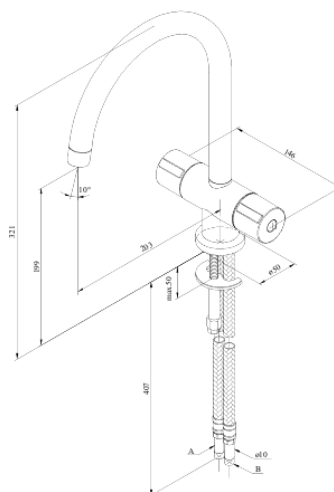

FM Mattsson Mora Group Danmark
Abildager 26 A, 2605 Brøndby
Østbirkvej 2, 5240 Odense NØ

Tlf.: 88 33 00 34 damixa-international@fmm-mora.com

For more information please visit www.damixa.dk

damixa